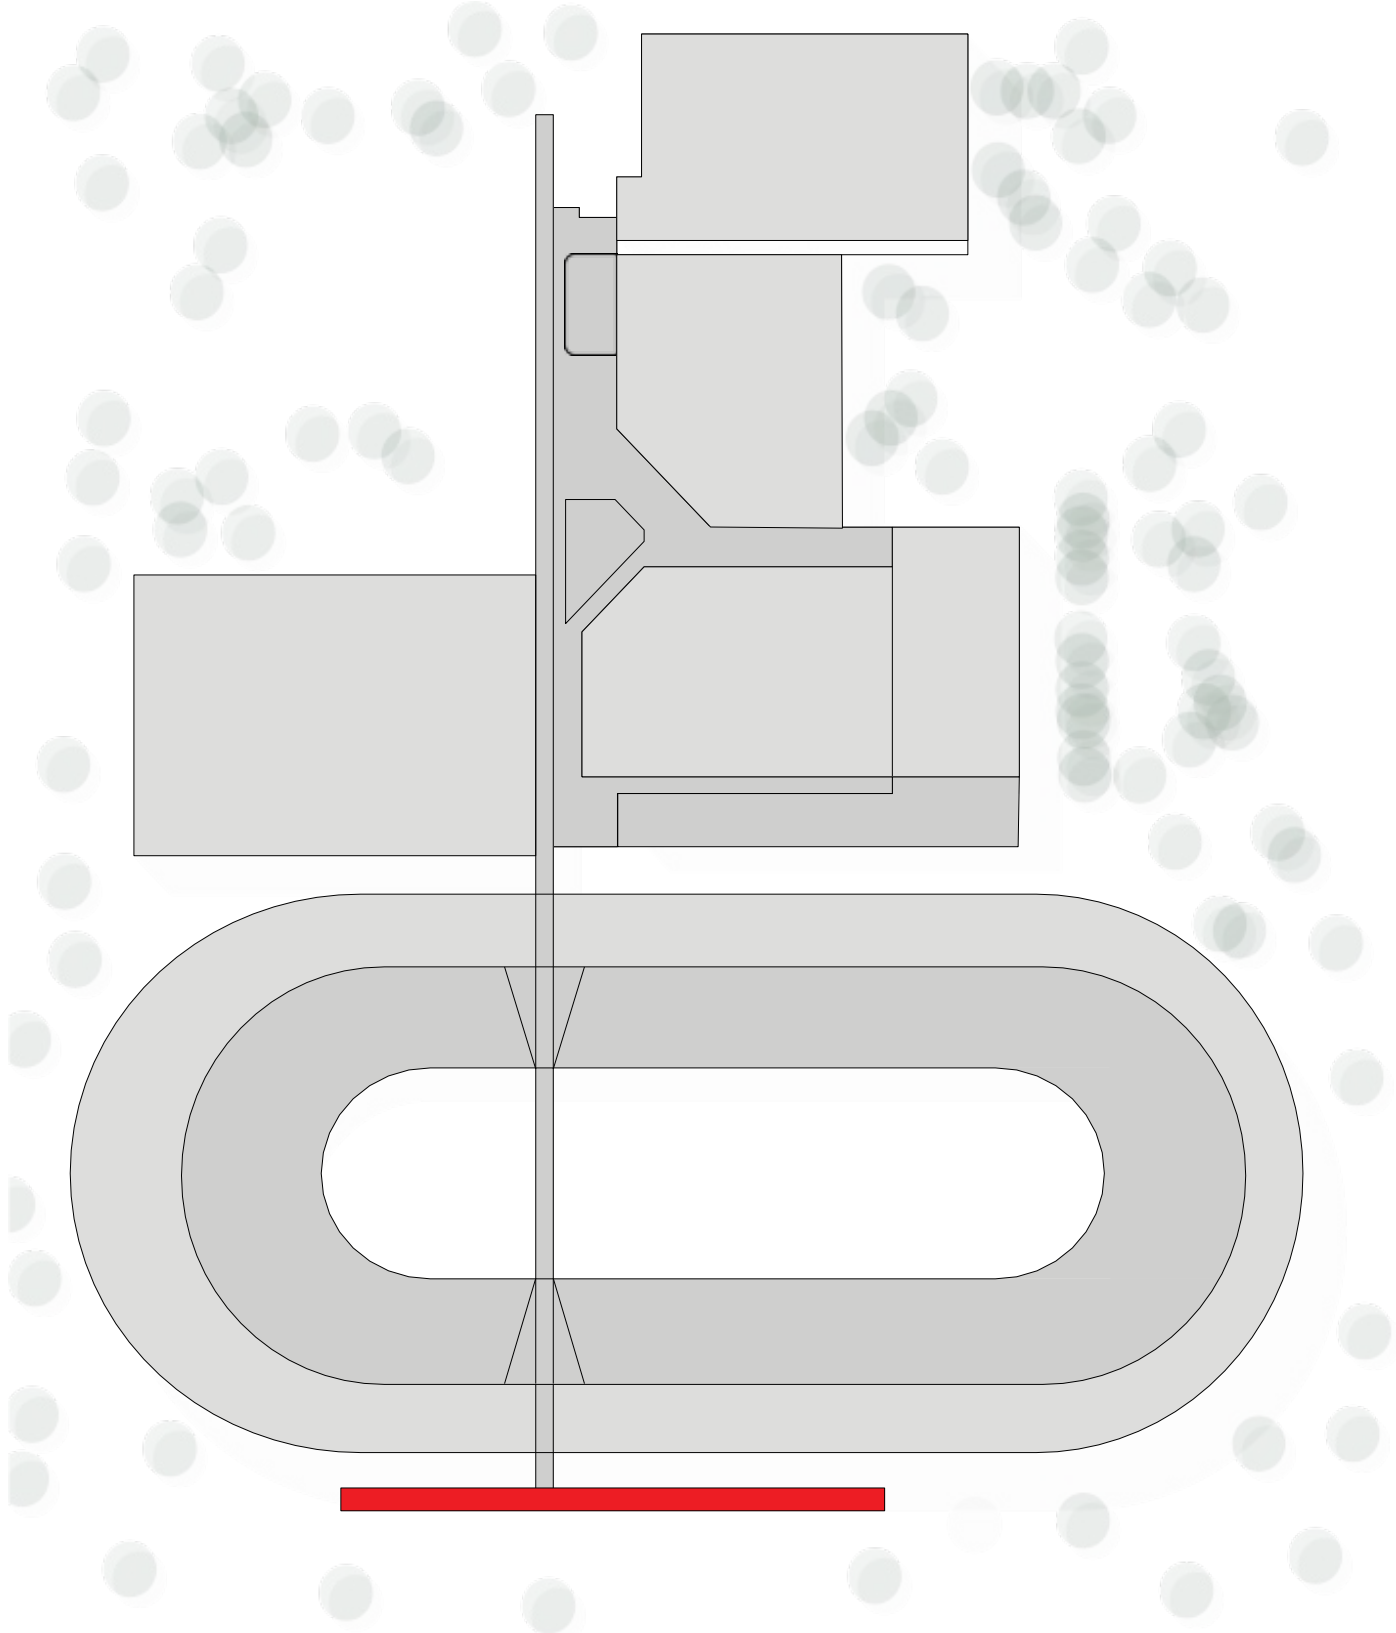

# Overkapping buitenbaan

Impressie buitenbaan

NOAH

Noordoostgevel - 1:200

Zuidoostgevel - 1:200

Zuidwestgevel - 1:200

# Pergola

Referentie Vichy: Pergola verbindt park met kuuroord

3D Detail

Kabels: RVS met groen

Staal: Sepiabraun (RAL 8014)

Irenelaan