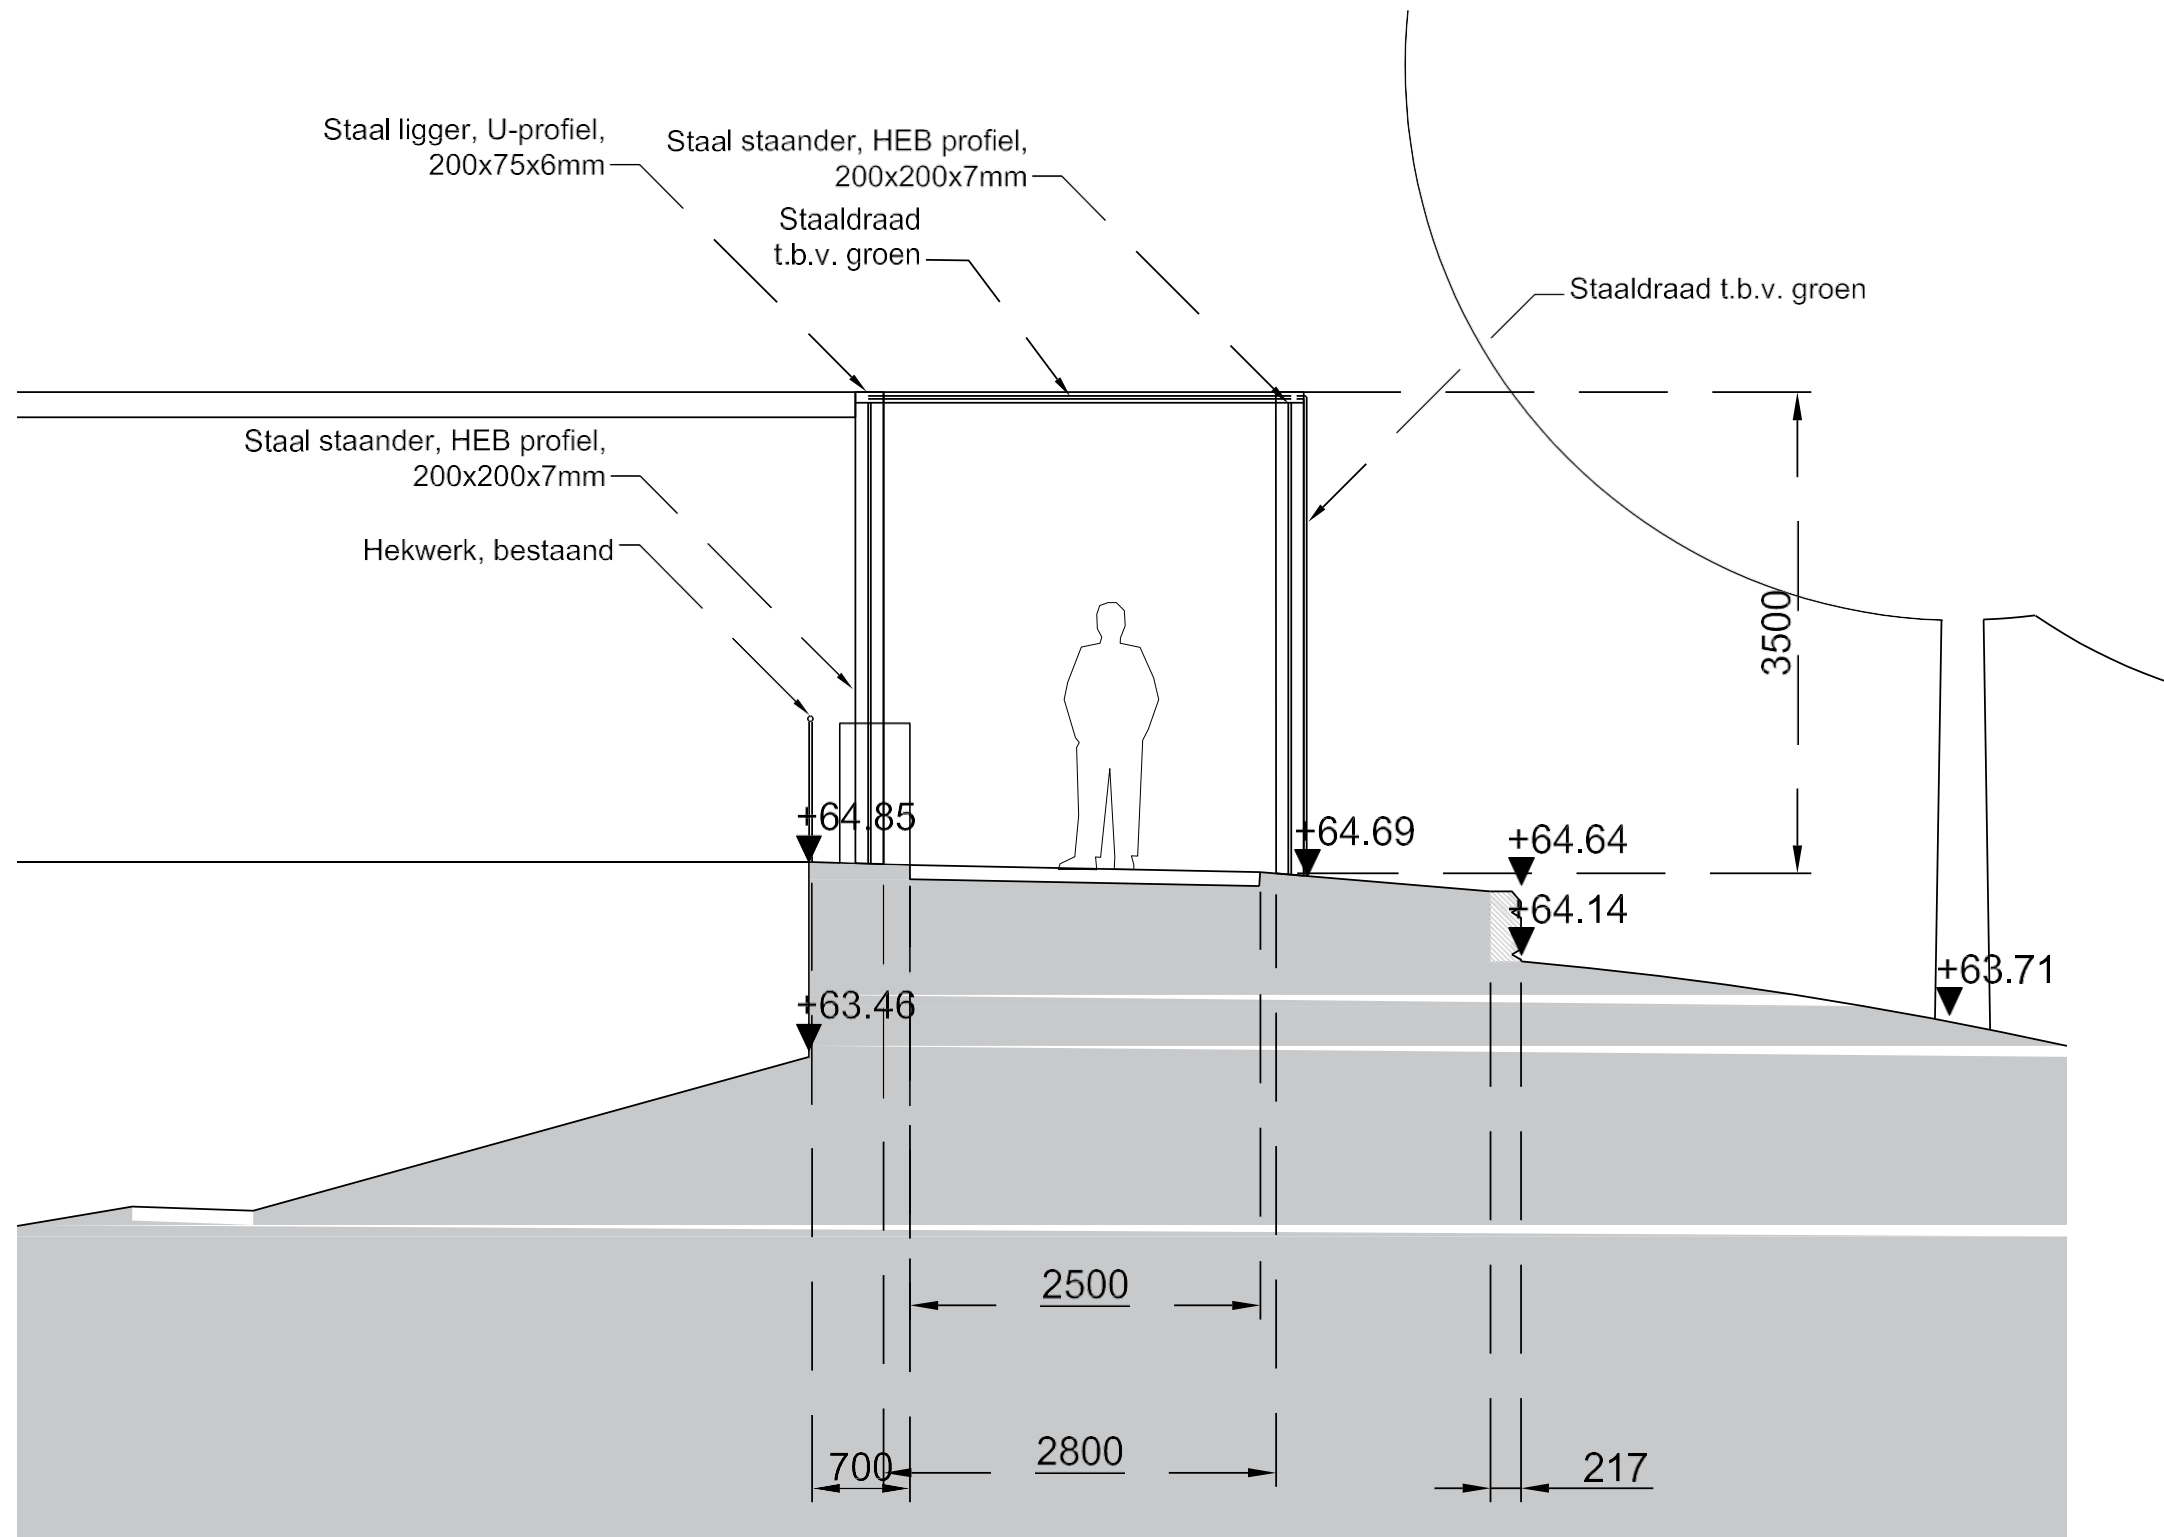

# Overkapping buitenbaan

Impressie buitenbaan

NOAH

Noordoostgevel - 1:200

Zuidoostgevel - 1:200

Zuidwestgevel - 1:200

# Pergola

Referentie Vichy: Pergola verbindt park met kuuroord

3D Detail

Kabels: RVS met groen

Staal: Sepiabraun (RAL 8014)

Irenelaan