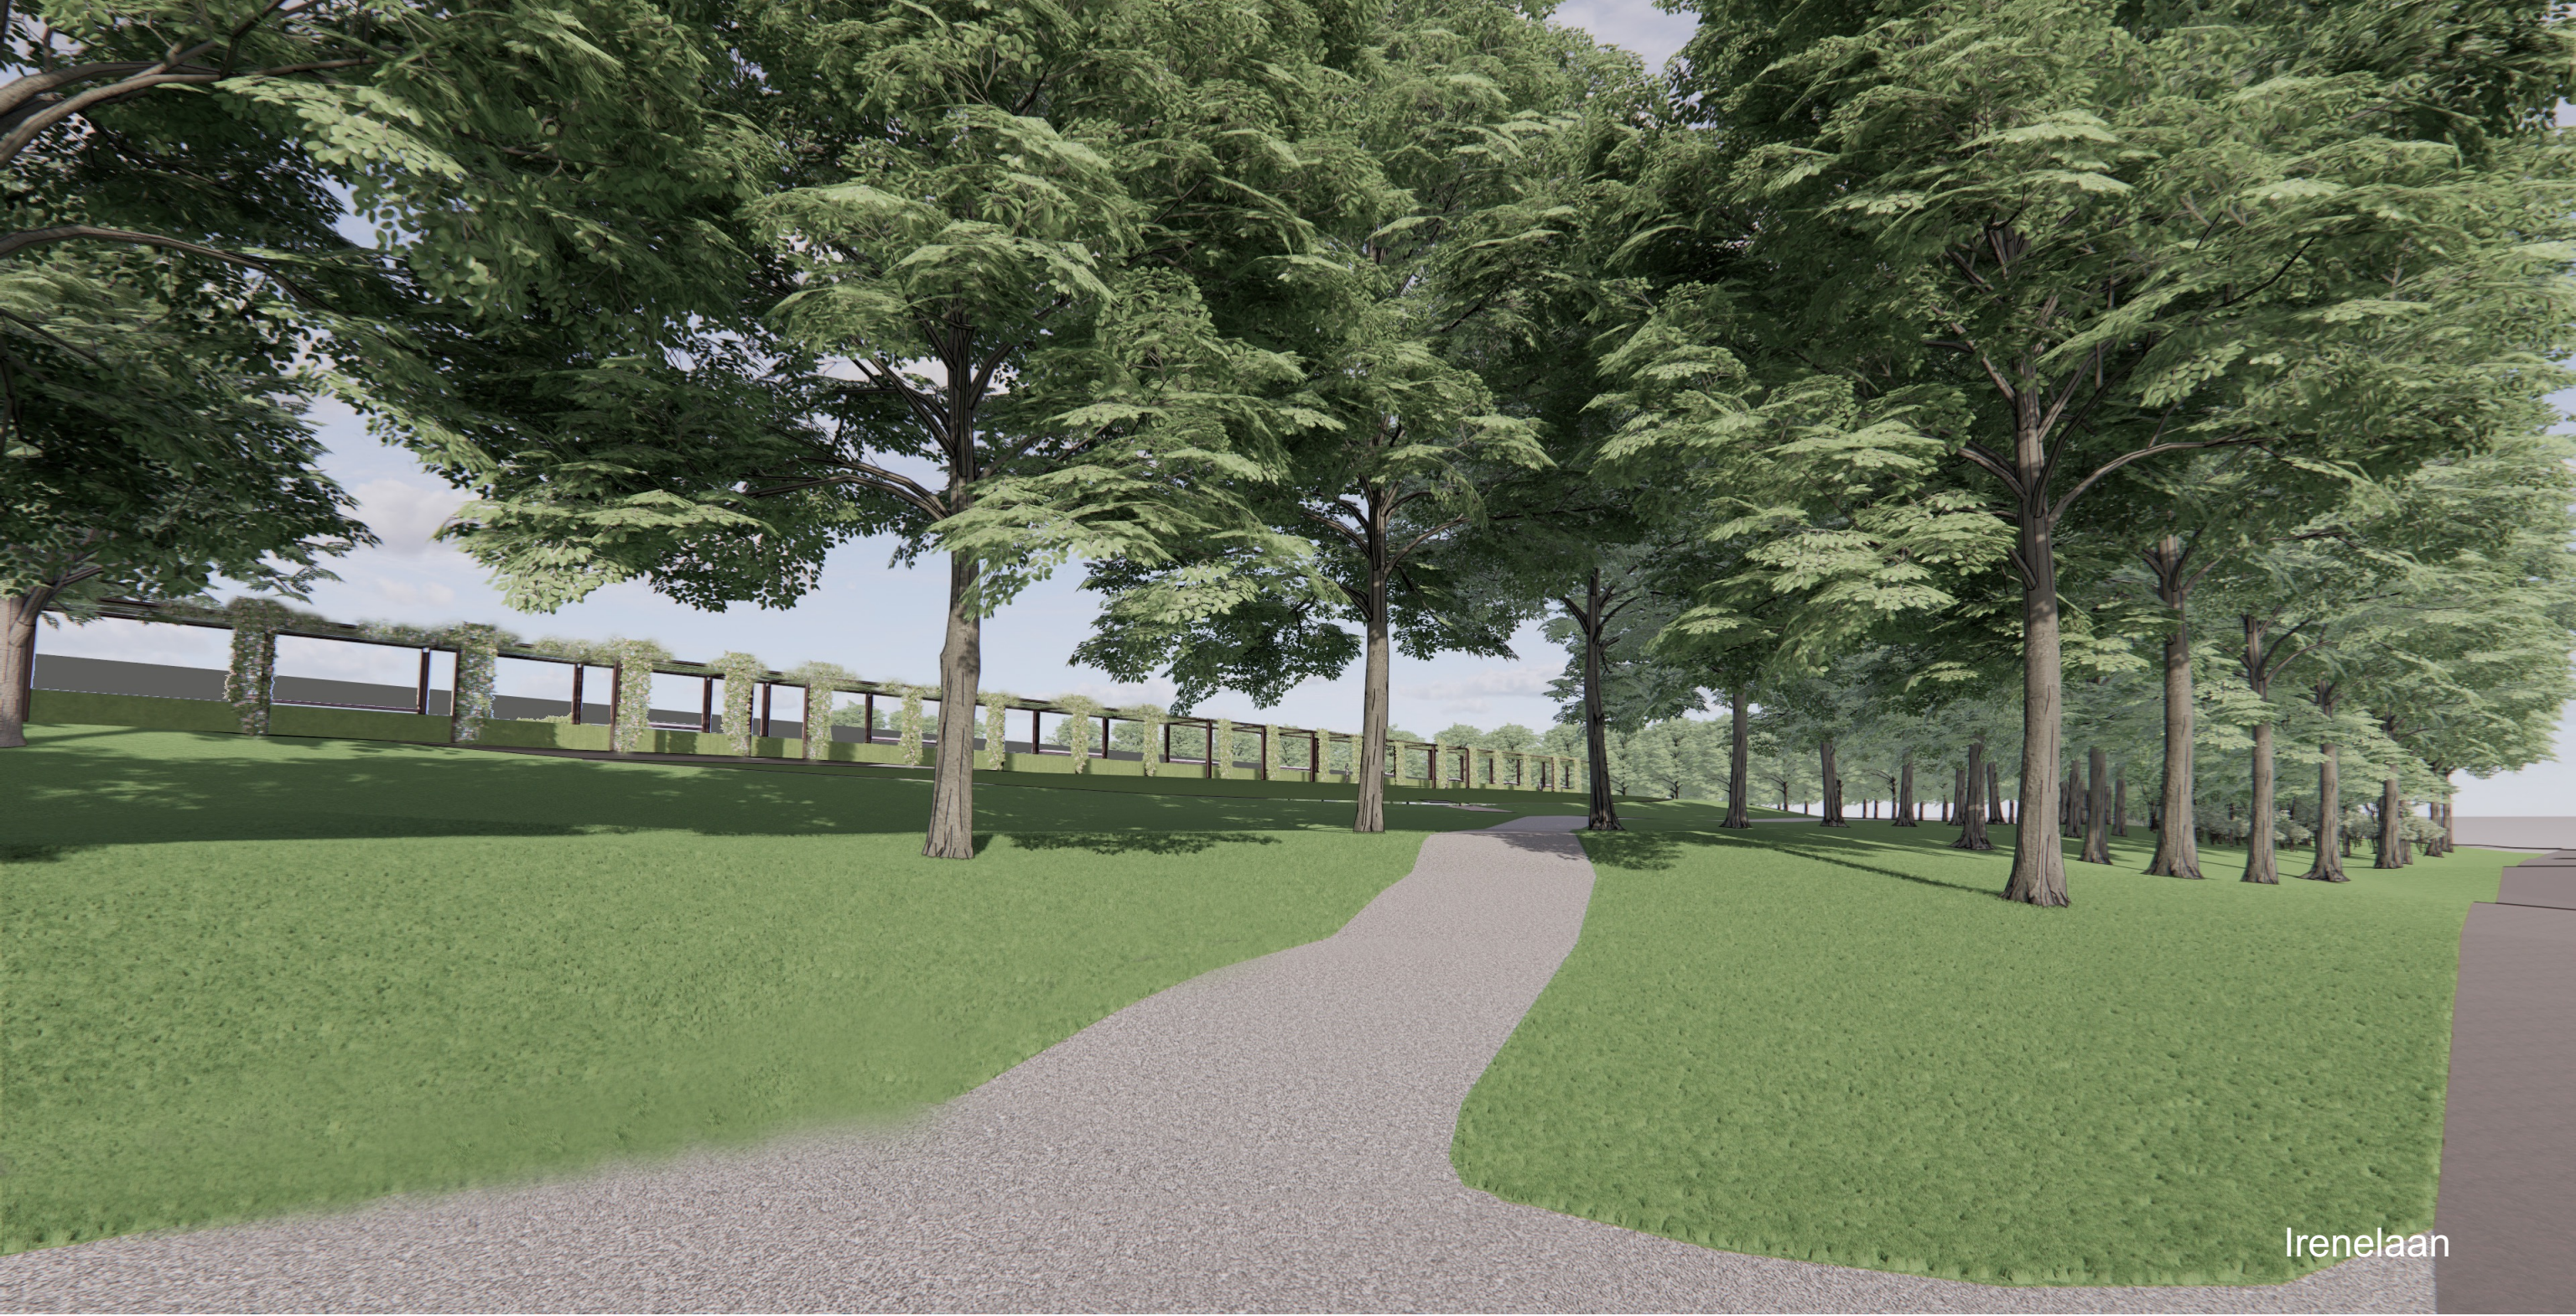

## Overkapping Buitenijsbaan

27-02-2024

NOAHH | Network Oriented Architecture

NCAIH

Concept: verschillende identiteiten

Concept: Gebouw in het park, Park in het gebouw

Impressie horeca en entree

Impresie horeca

NOAH

**Sport**

**Groen**

**Beleving**

Concept: Pergola als centrale as

# Pergola

Referentie Vichy: Pergola verbindt park met kuuroord

3D Detail

Kabels: RVS met groen

Staal: Sepiabraun (RAL 8014)

Irenelaan