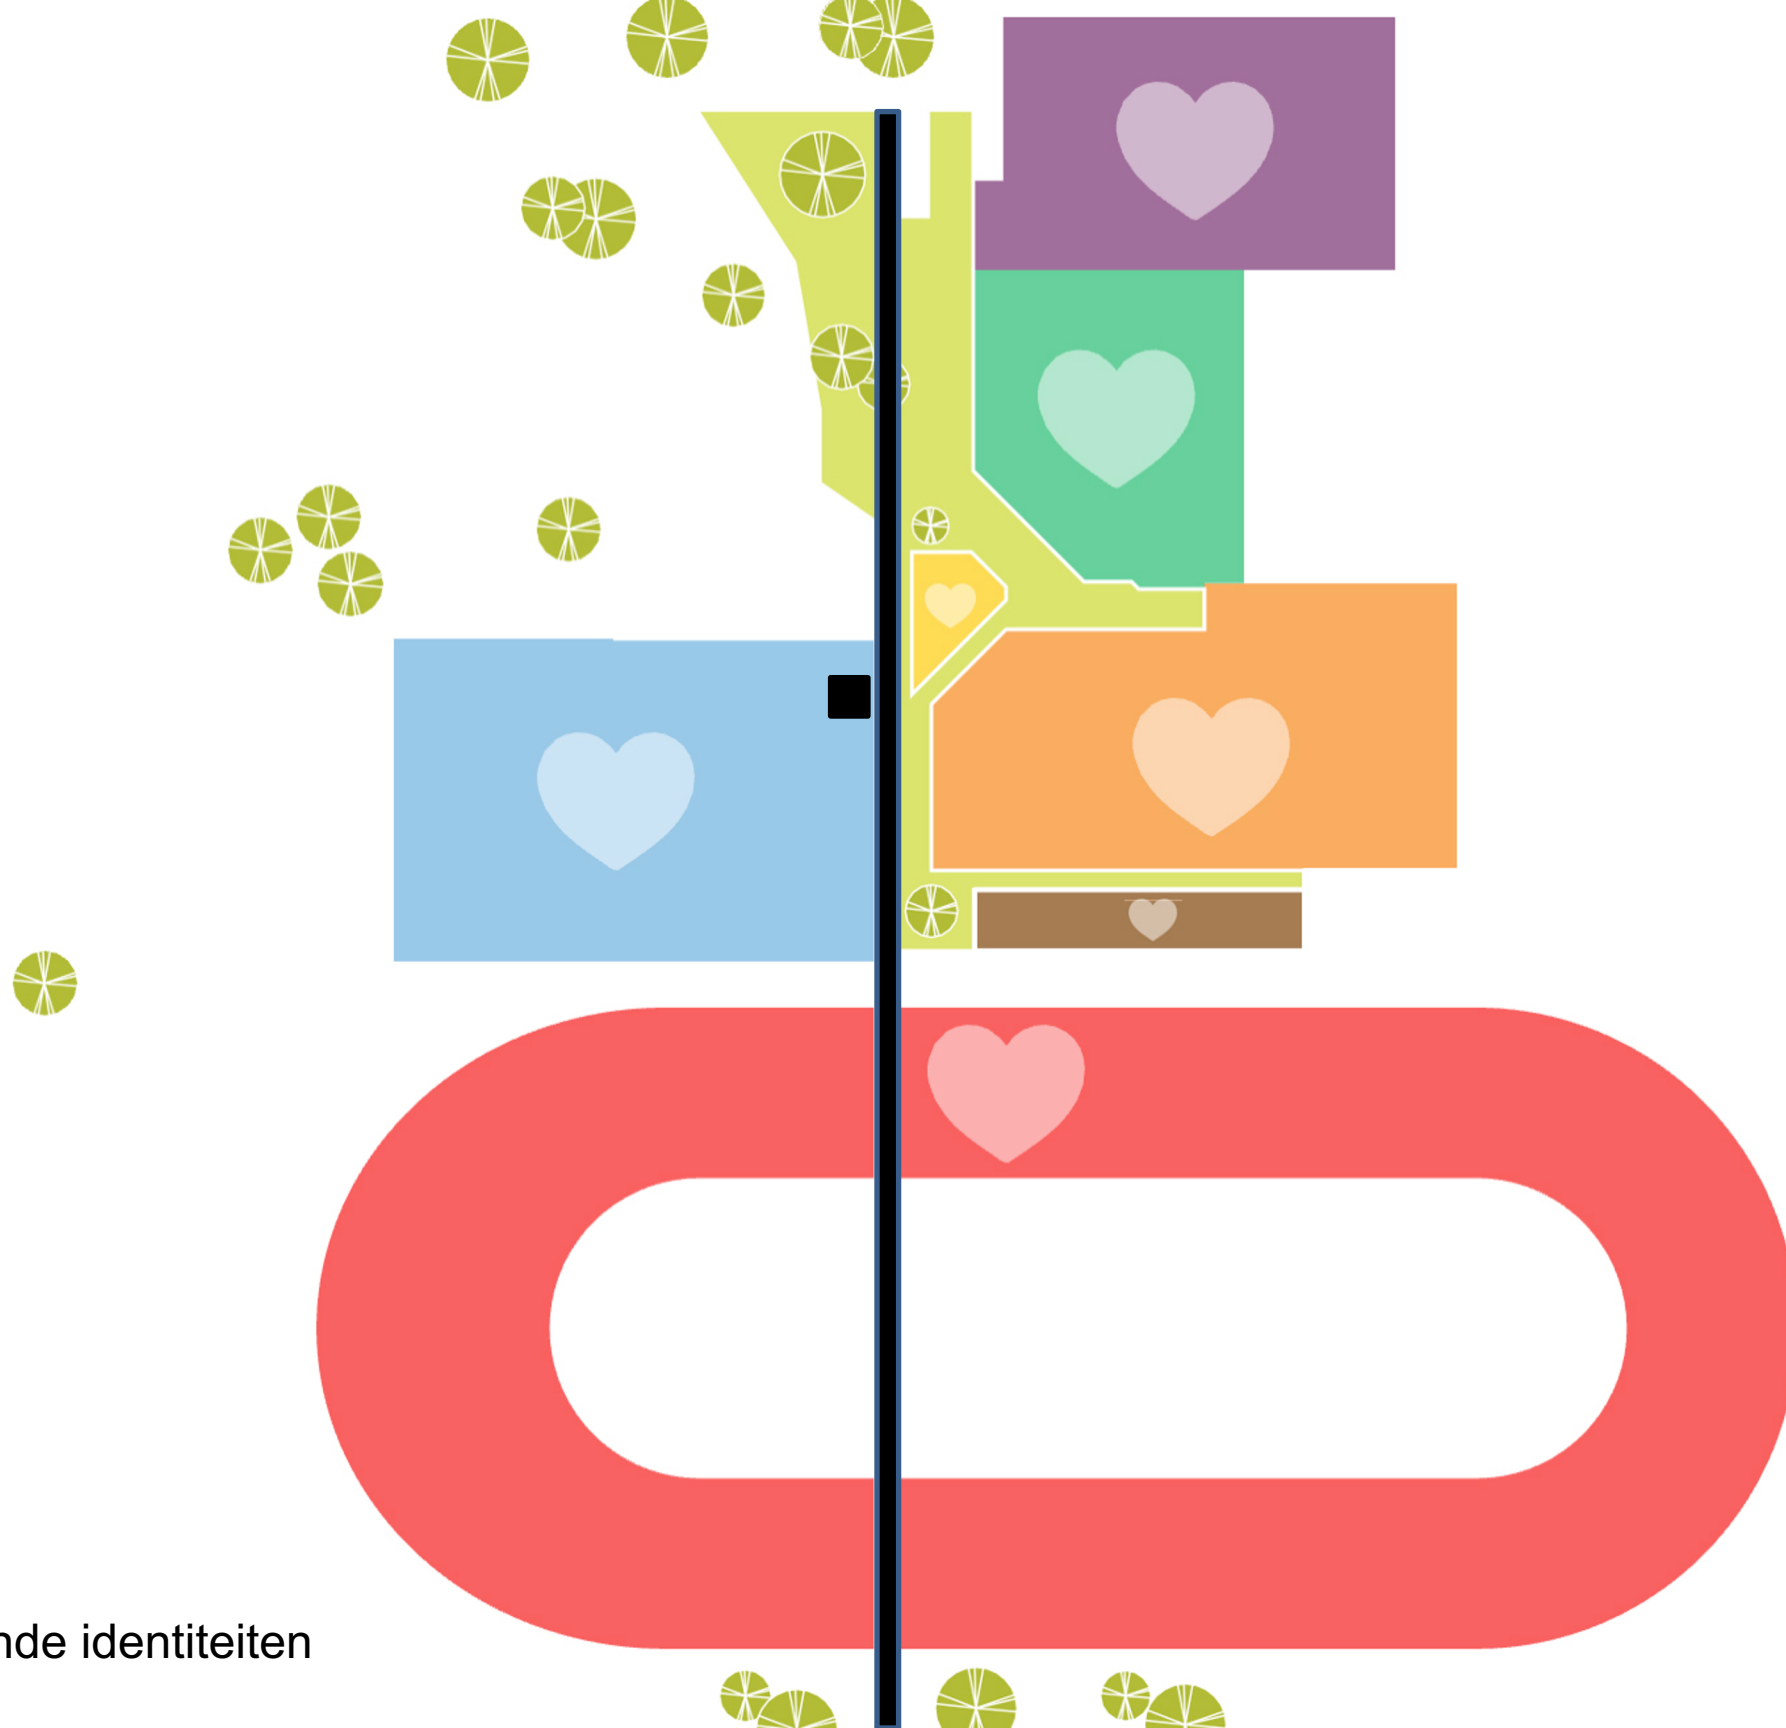

## Overkapping Buitenijsbaan

27-02-2024

NOAHH | Network Oriented Architecture

NCAIH

Concept: verschillende identiteiten

Concept: Gebouw in het park, Park in het gebouw

Impressie horeca en entree

Impresie horeca

NOAH

**Sport**

**Groen**

**Beleving**

Concept: Pergola als centrale as

# Overkapping

# Pergola

Referentie Vichy: Pergola verbindt park met kuuroord

3D Detail

Kabels: RVS met groen

Staal: Sepiabraun (RAL 8014)

Irenelaan