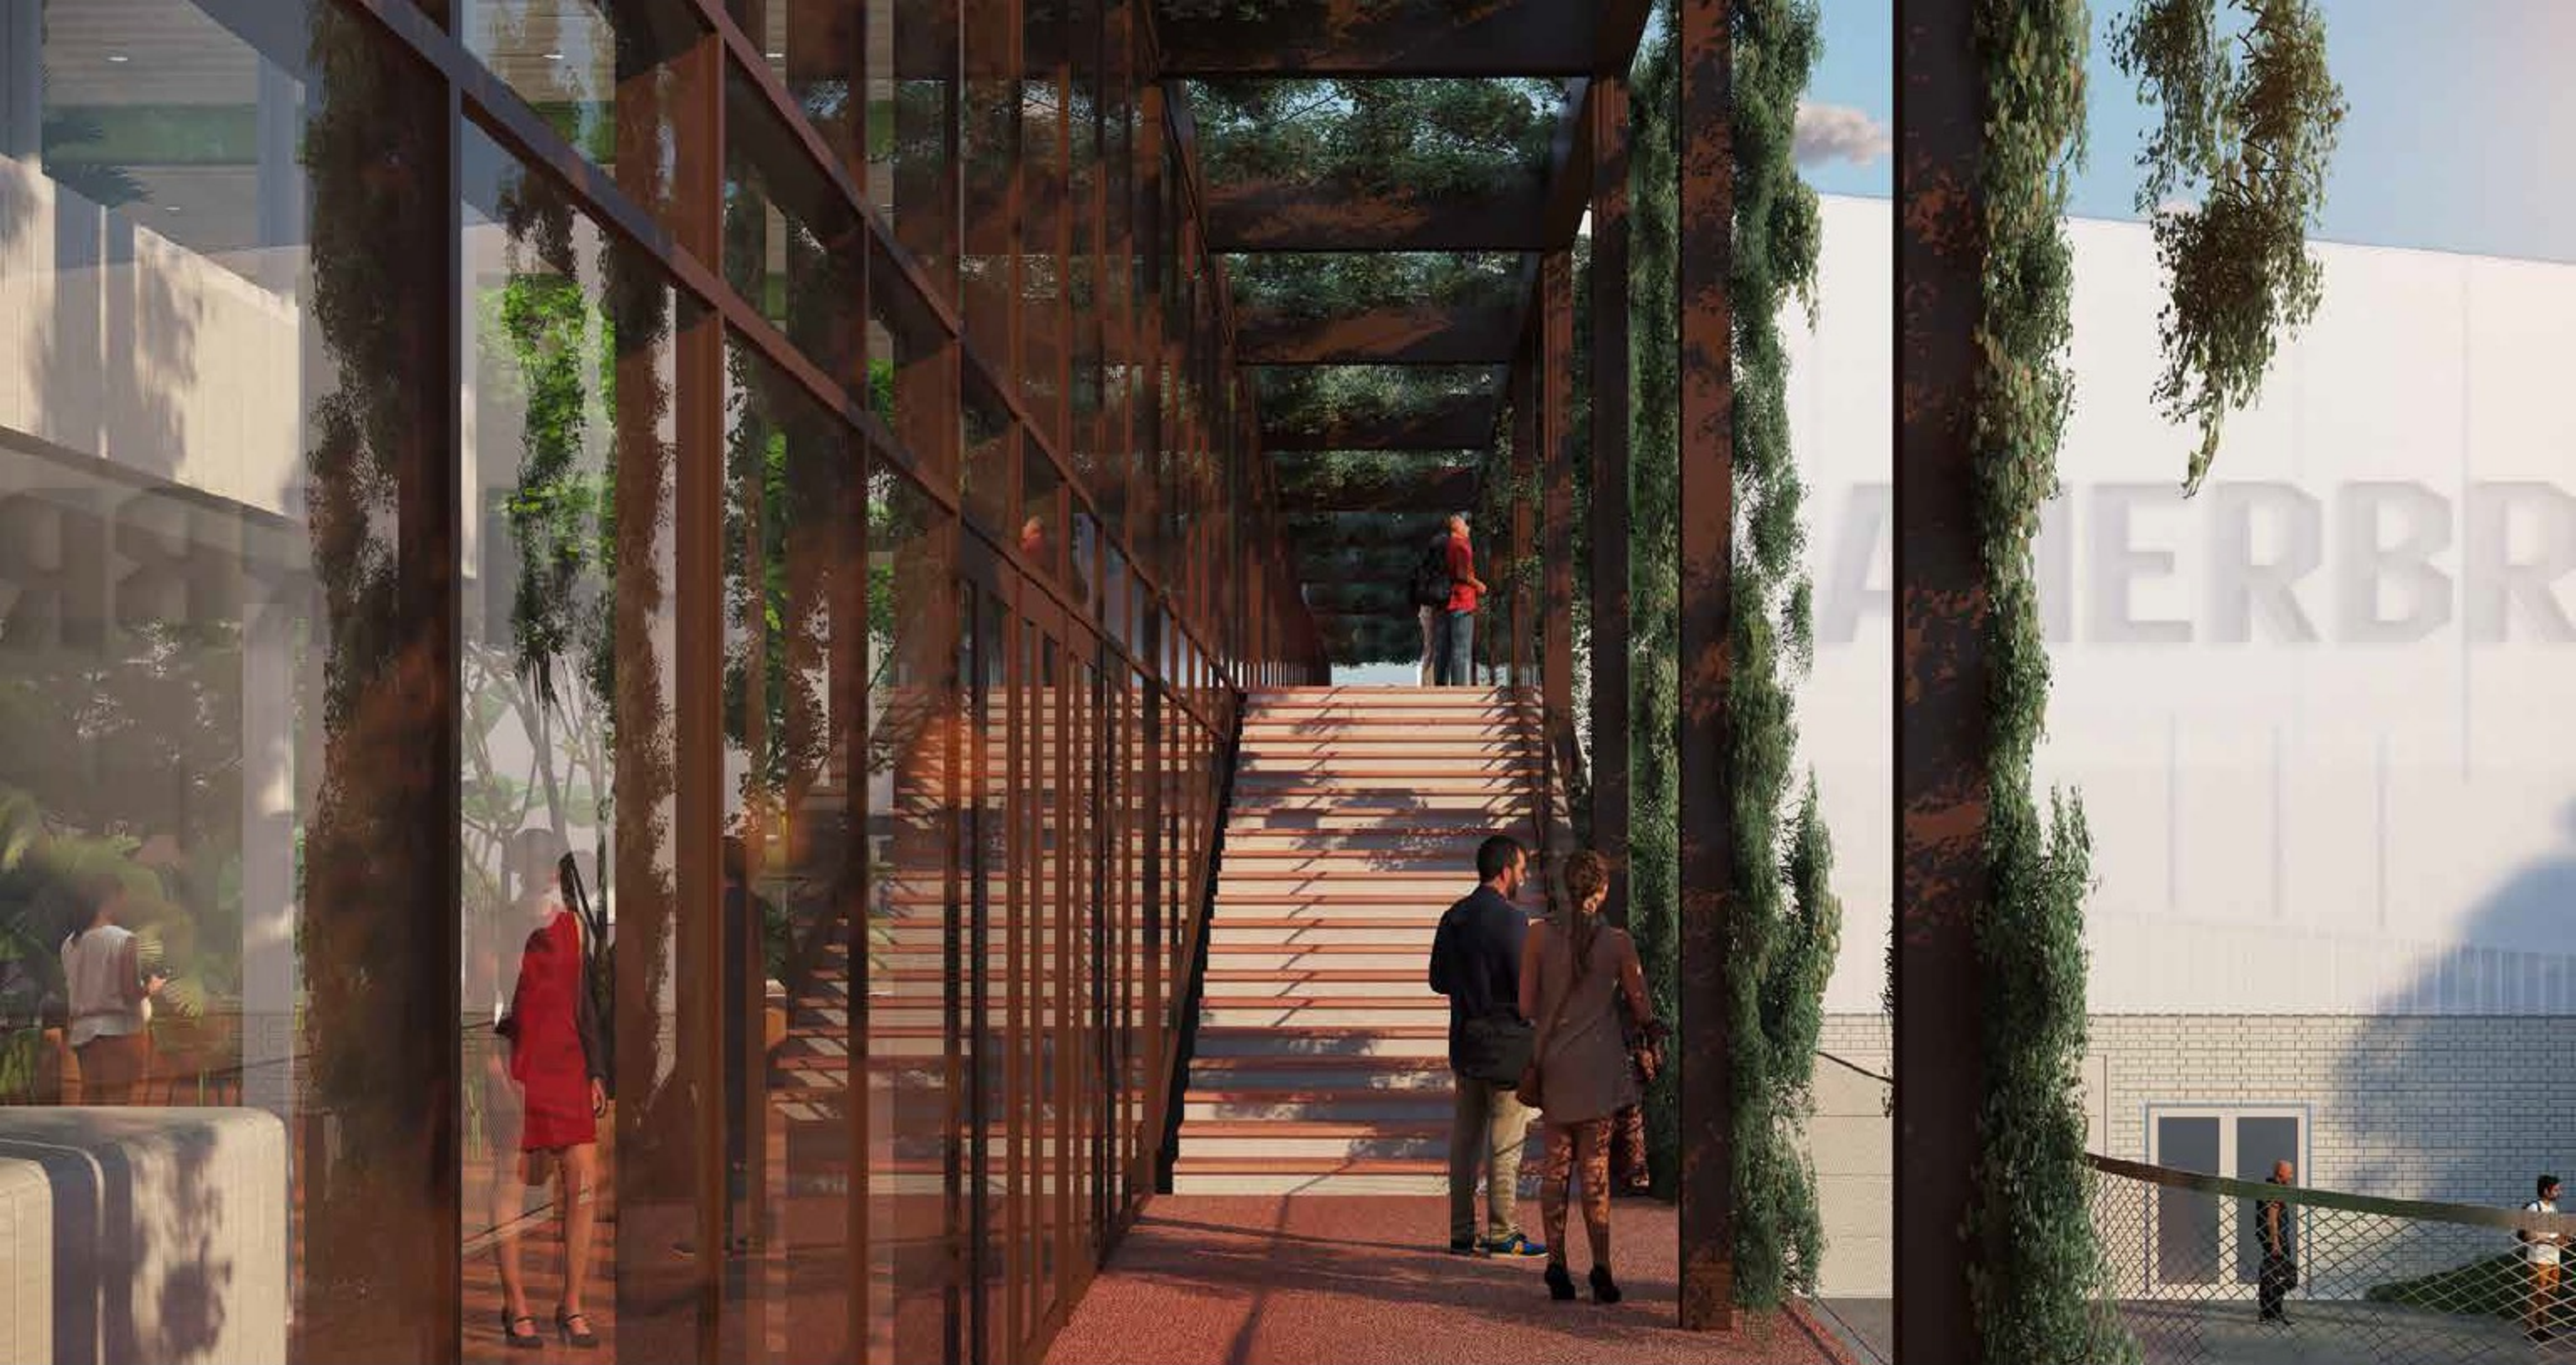

## Overkapping Buitenijsbaan

27-02-2024

NOAHH | Network Oriented Architecture

NCAIH

Concept: verschillende identiteiten

Concept: Gebouw in het park, Park in het gebouw

Impressie horeca en entree

Impresie horeca

NOAH

**Sport**

**Groen**

**Beleving**

Concept: Pergola als centrale as

# Pergola

Referentie Vichy: Pergola verbindt park met kuuroord

3D Detail

Kabels: RVS met groen

Staal: Sepiabraun (RAL 8014)

Irenelaan