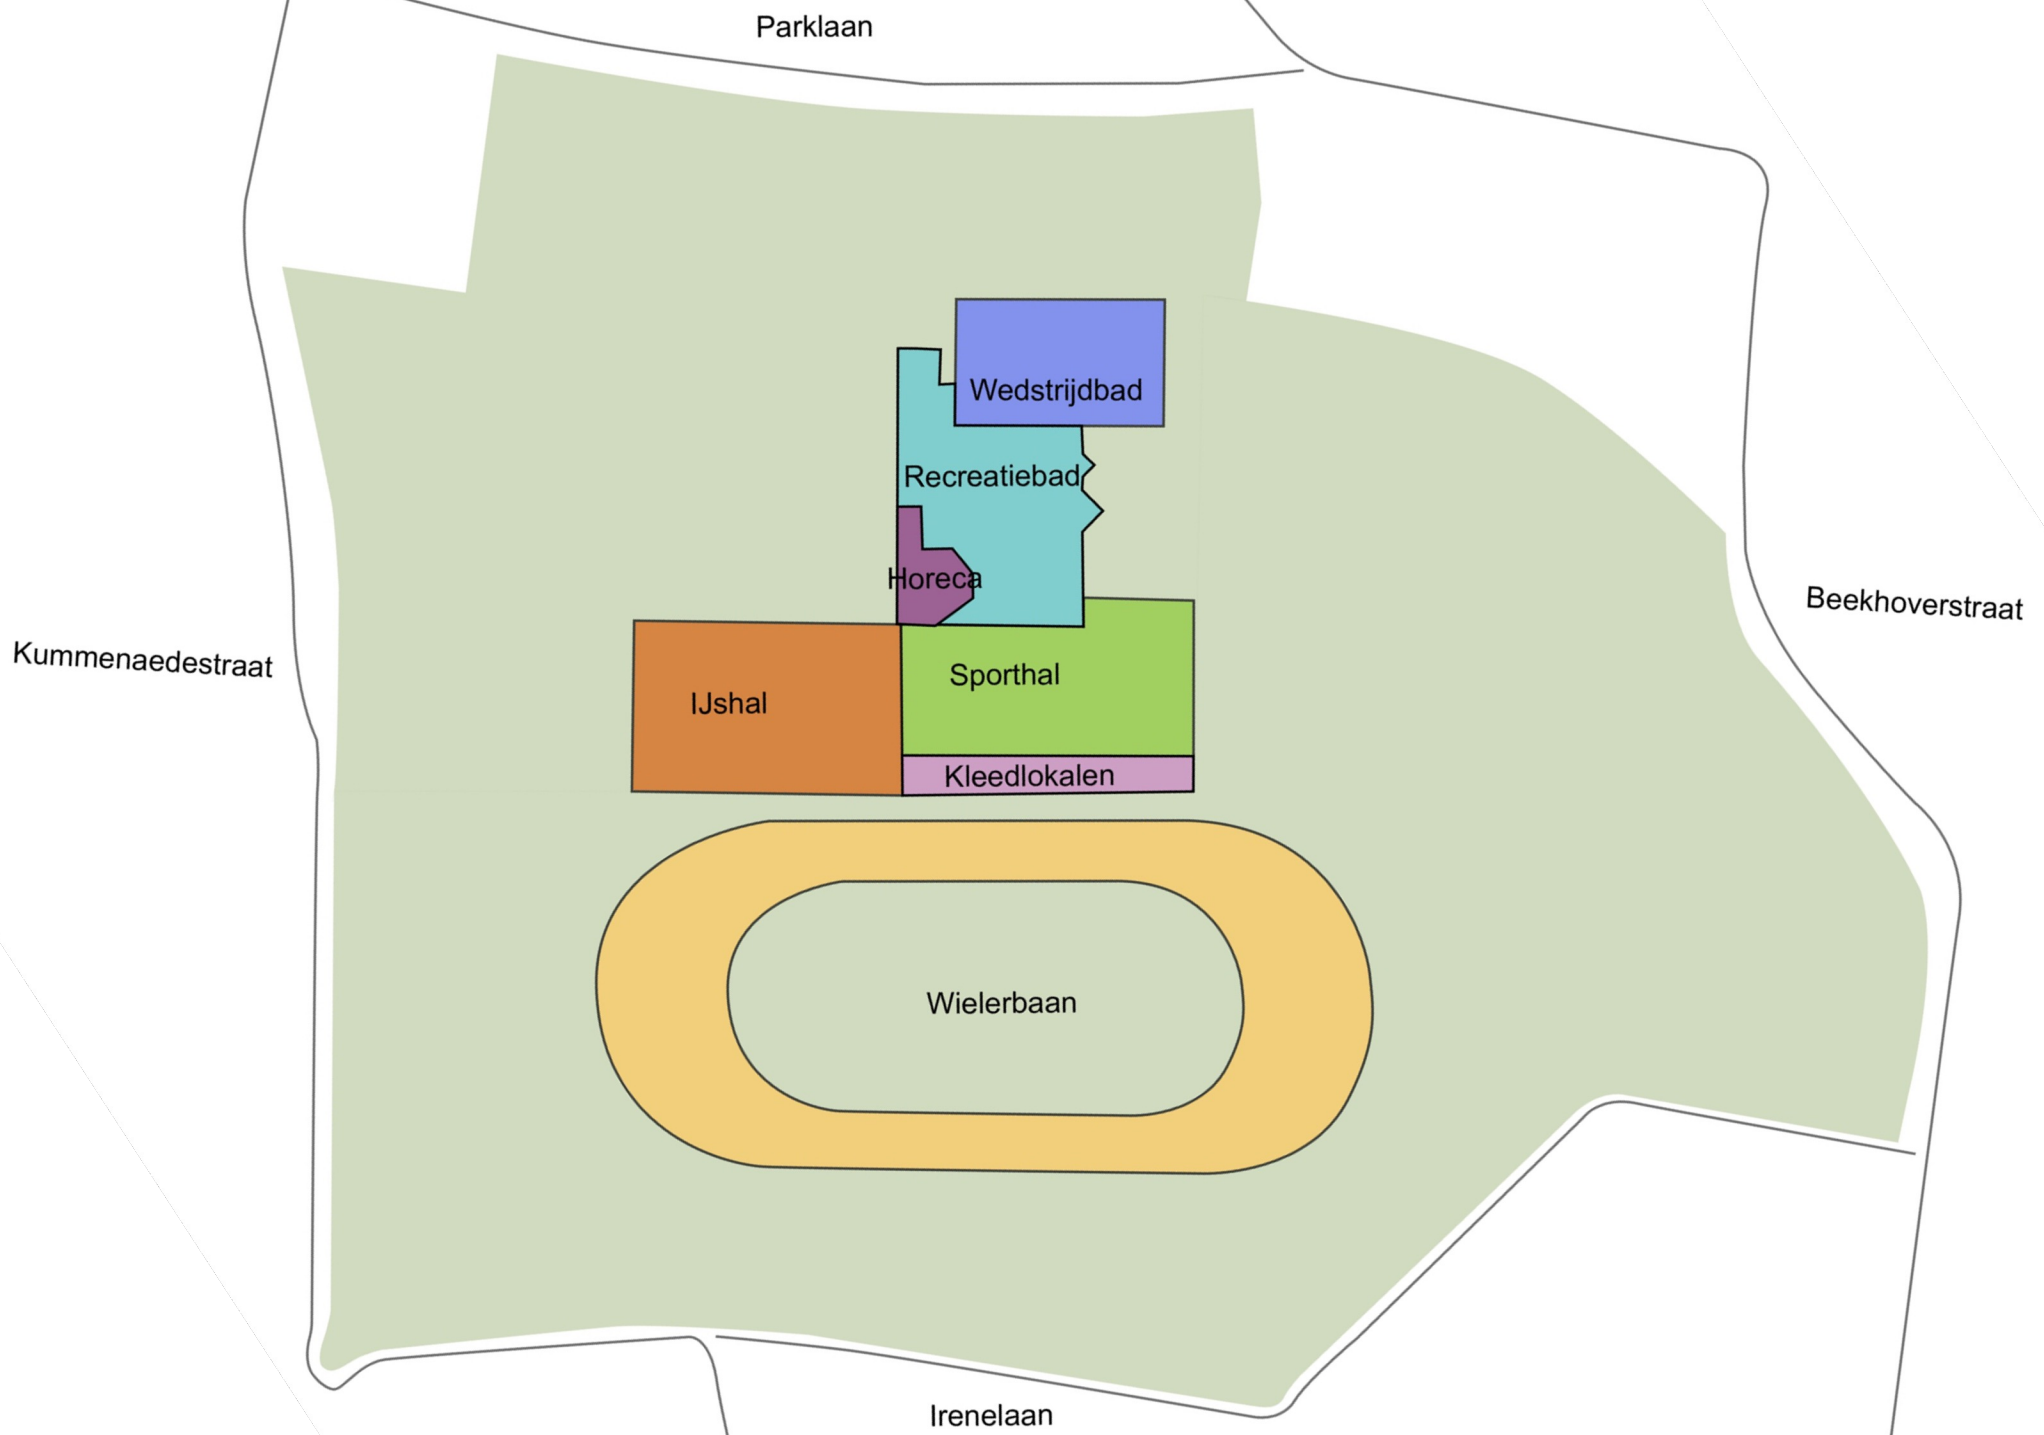

NOAH

**Sport**

**Groen**

**Beleving**

Concept: Pergola als centrale as

# Overkapping

# Overkapping buitenbaan

Impressie buitenbaan

NOAH

Noordoostgevel - 1:200

Zuidoostgevel - 1:200

Zuidwestgevel - 1:200