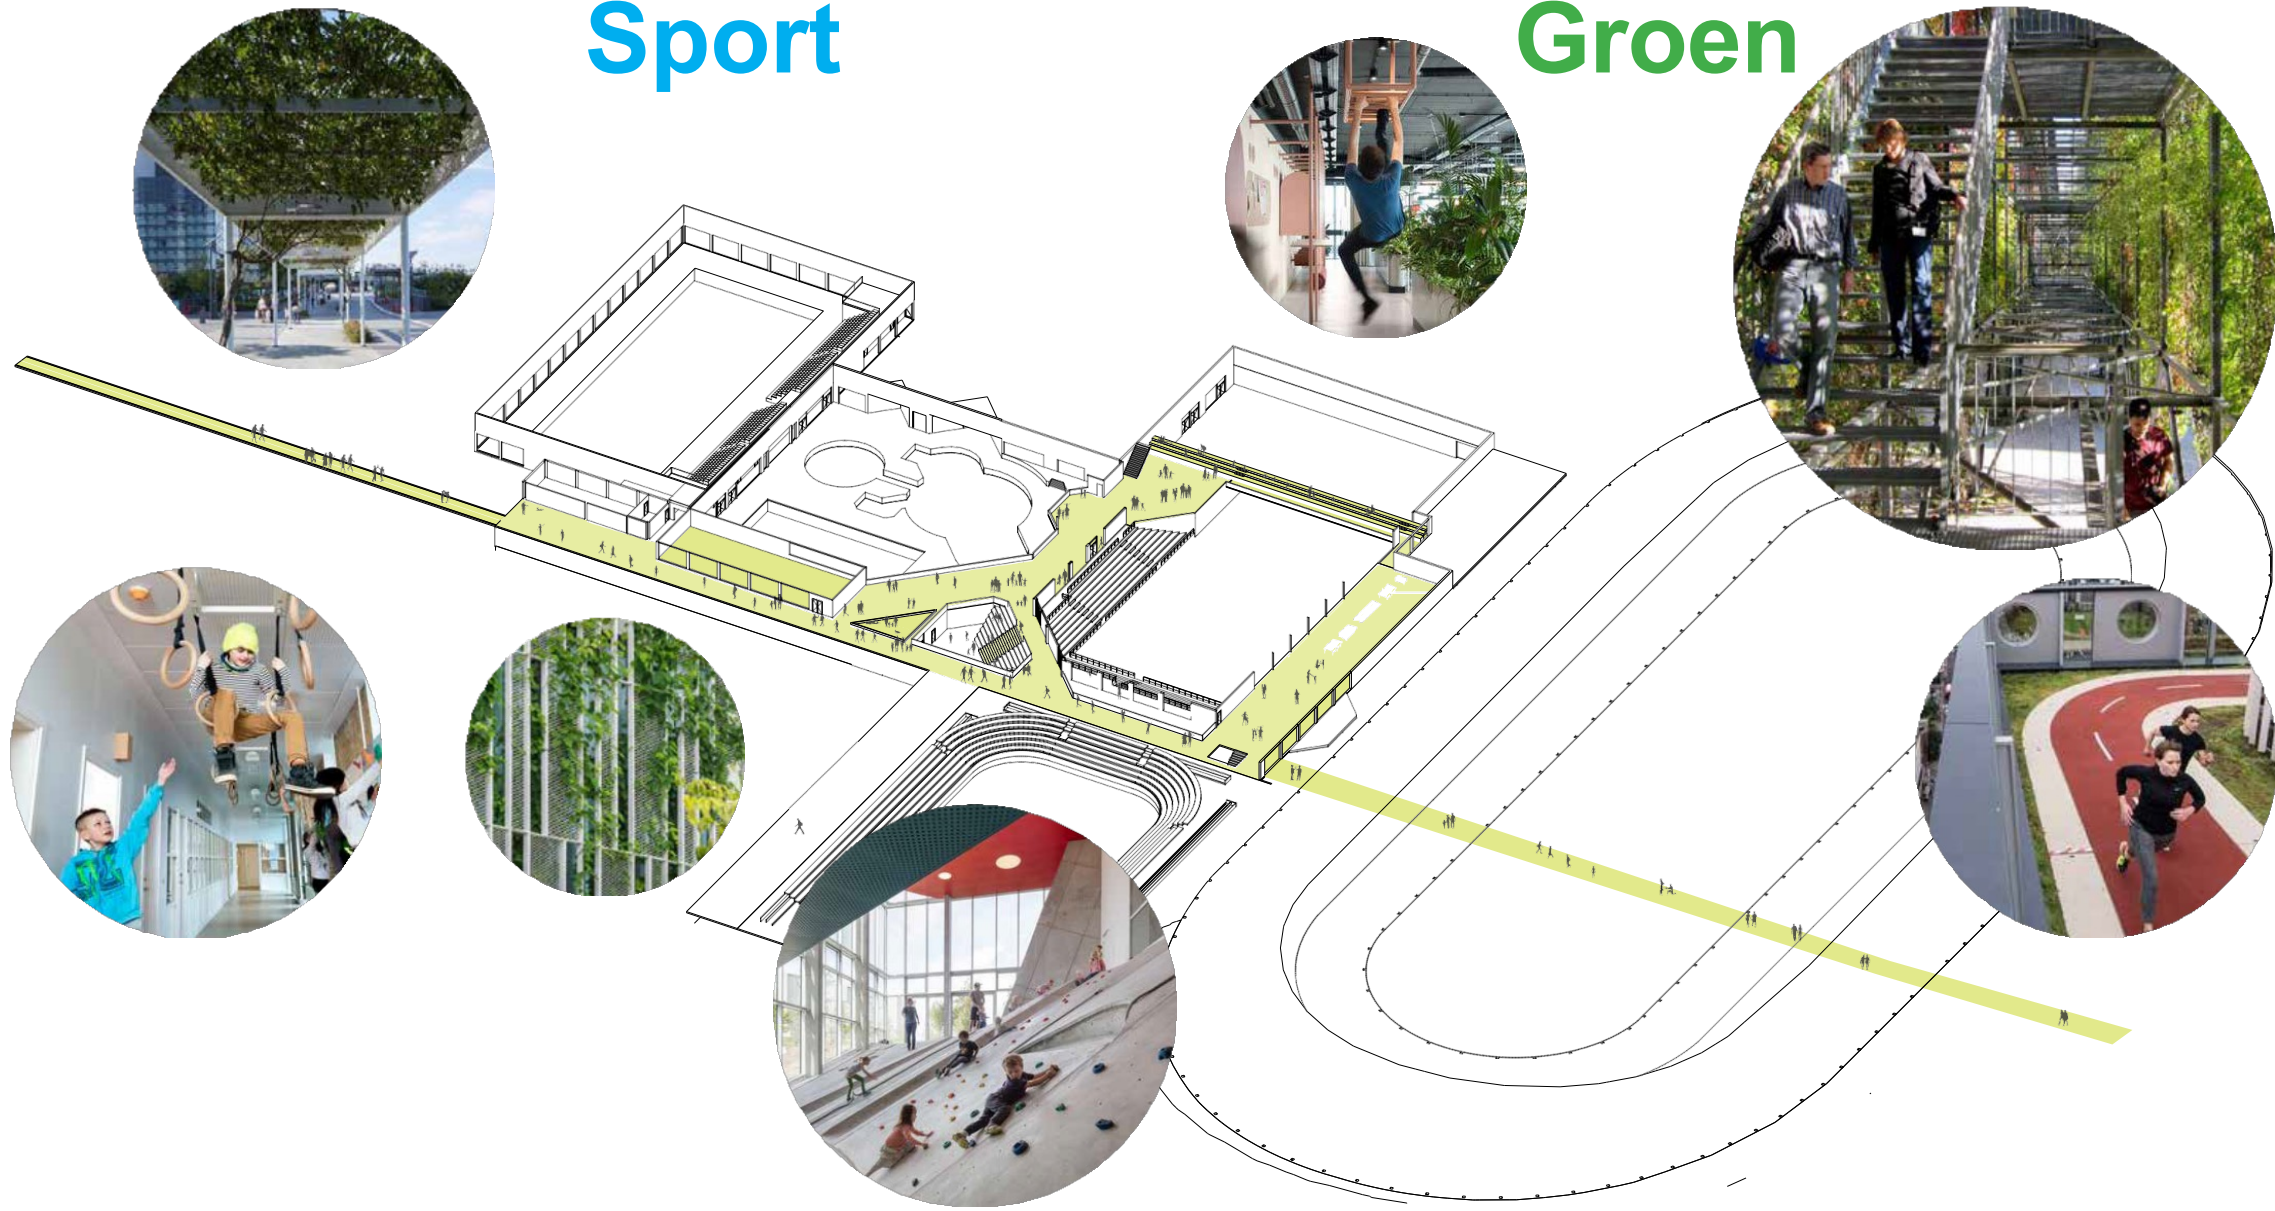

## Overkapping Buitenijsbaan

27-02-2024

NOAHH | Network Oriented Architecture

NCAIH

Concept: verschillende identiteiten

Concept: Gebouw in het park, Park in het gebouw

Impressie horeca en entree

Impresie horeca

NOAH

**Sport**

**Groen**

**Beleving**

Concept: Pergola als centrale as

# Overkapping

# Pergola

Referentie Vichy: Pergola verbindt park met kuuroord

3D Detail

Kabels: RVS met groen

Staal: Sepiabraun (RAL 8014)

Irenelaan