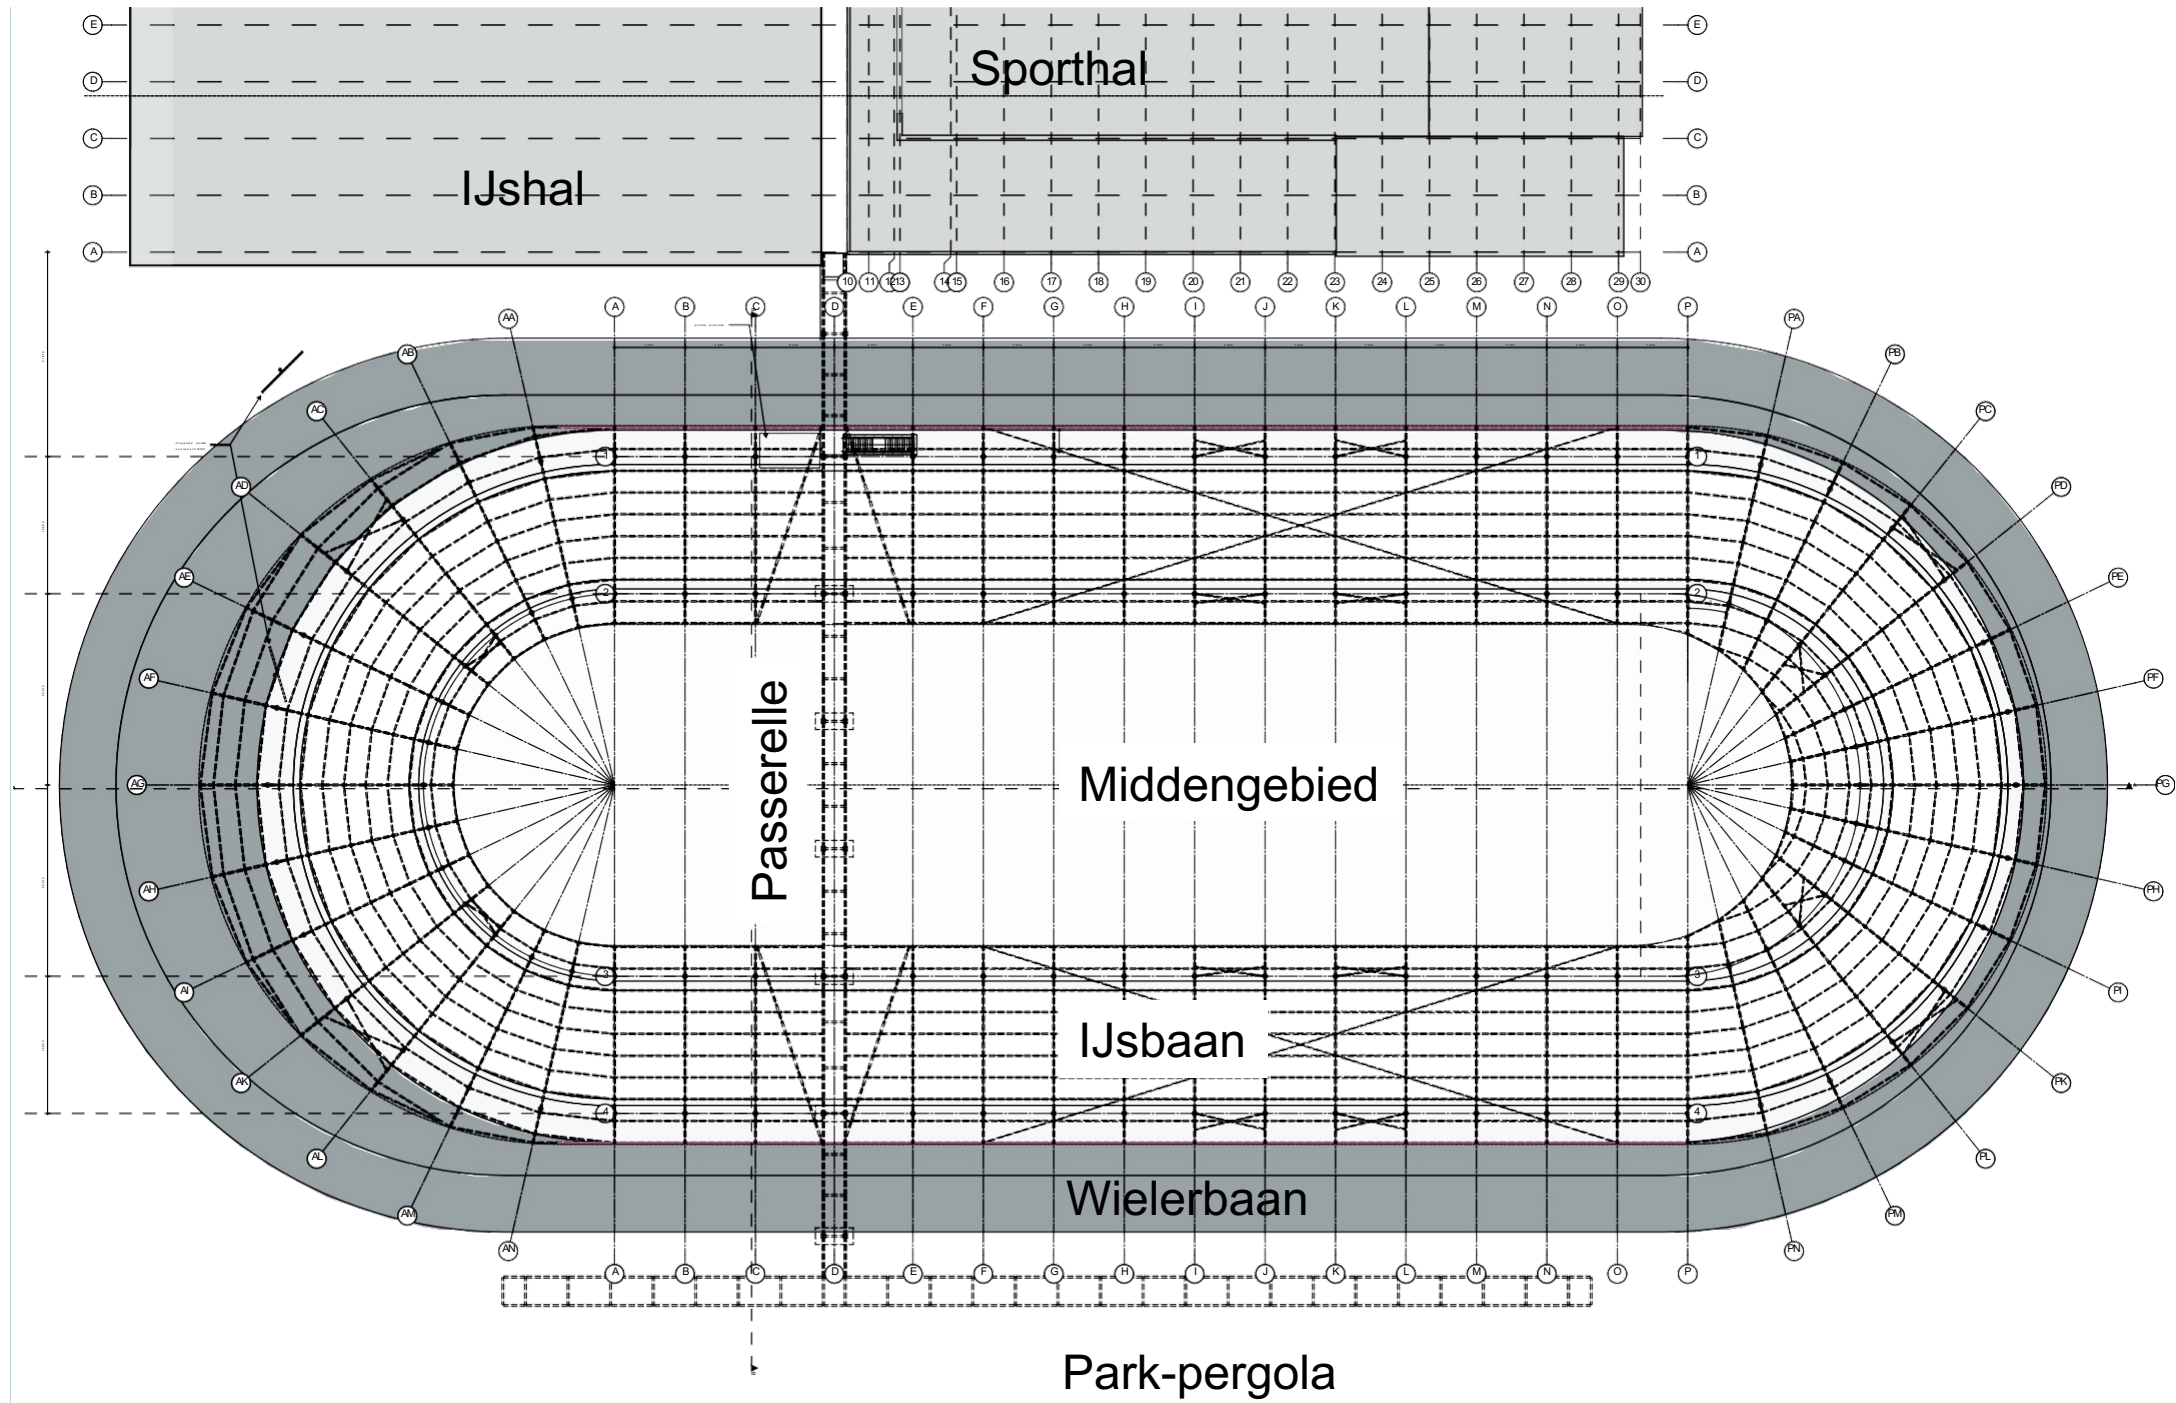

NOAH

**Sport**

**Groen**

**Beleving**

Concept: Pergola als centrale as

# Overkapping

# Overkapping buitenbaan

Impressie buitenbaan

NOAH

Noordoostgevel - 1:200

Zuidoostgevel - 1:200

Zuidwestgevel - 1:200

# Pergola

Referentie Vichy: Pergola verbindt park met kuuroord

3D Detail

Kabels: RVS met groen

Staal: Sepiabraun (RAL 8014)

Irenelaan