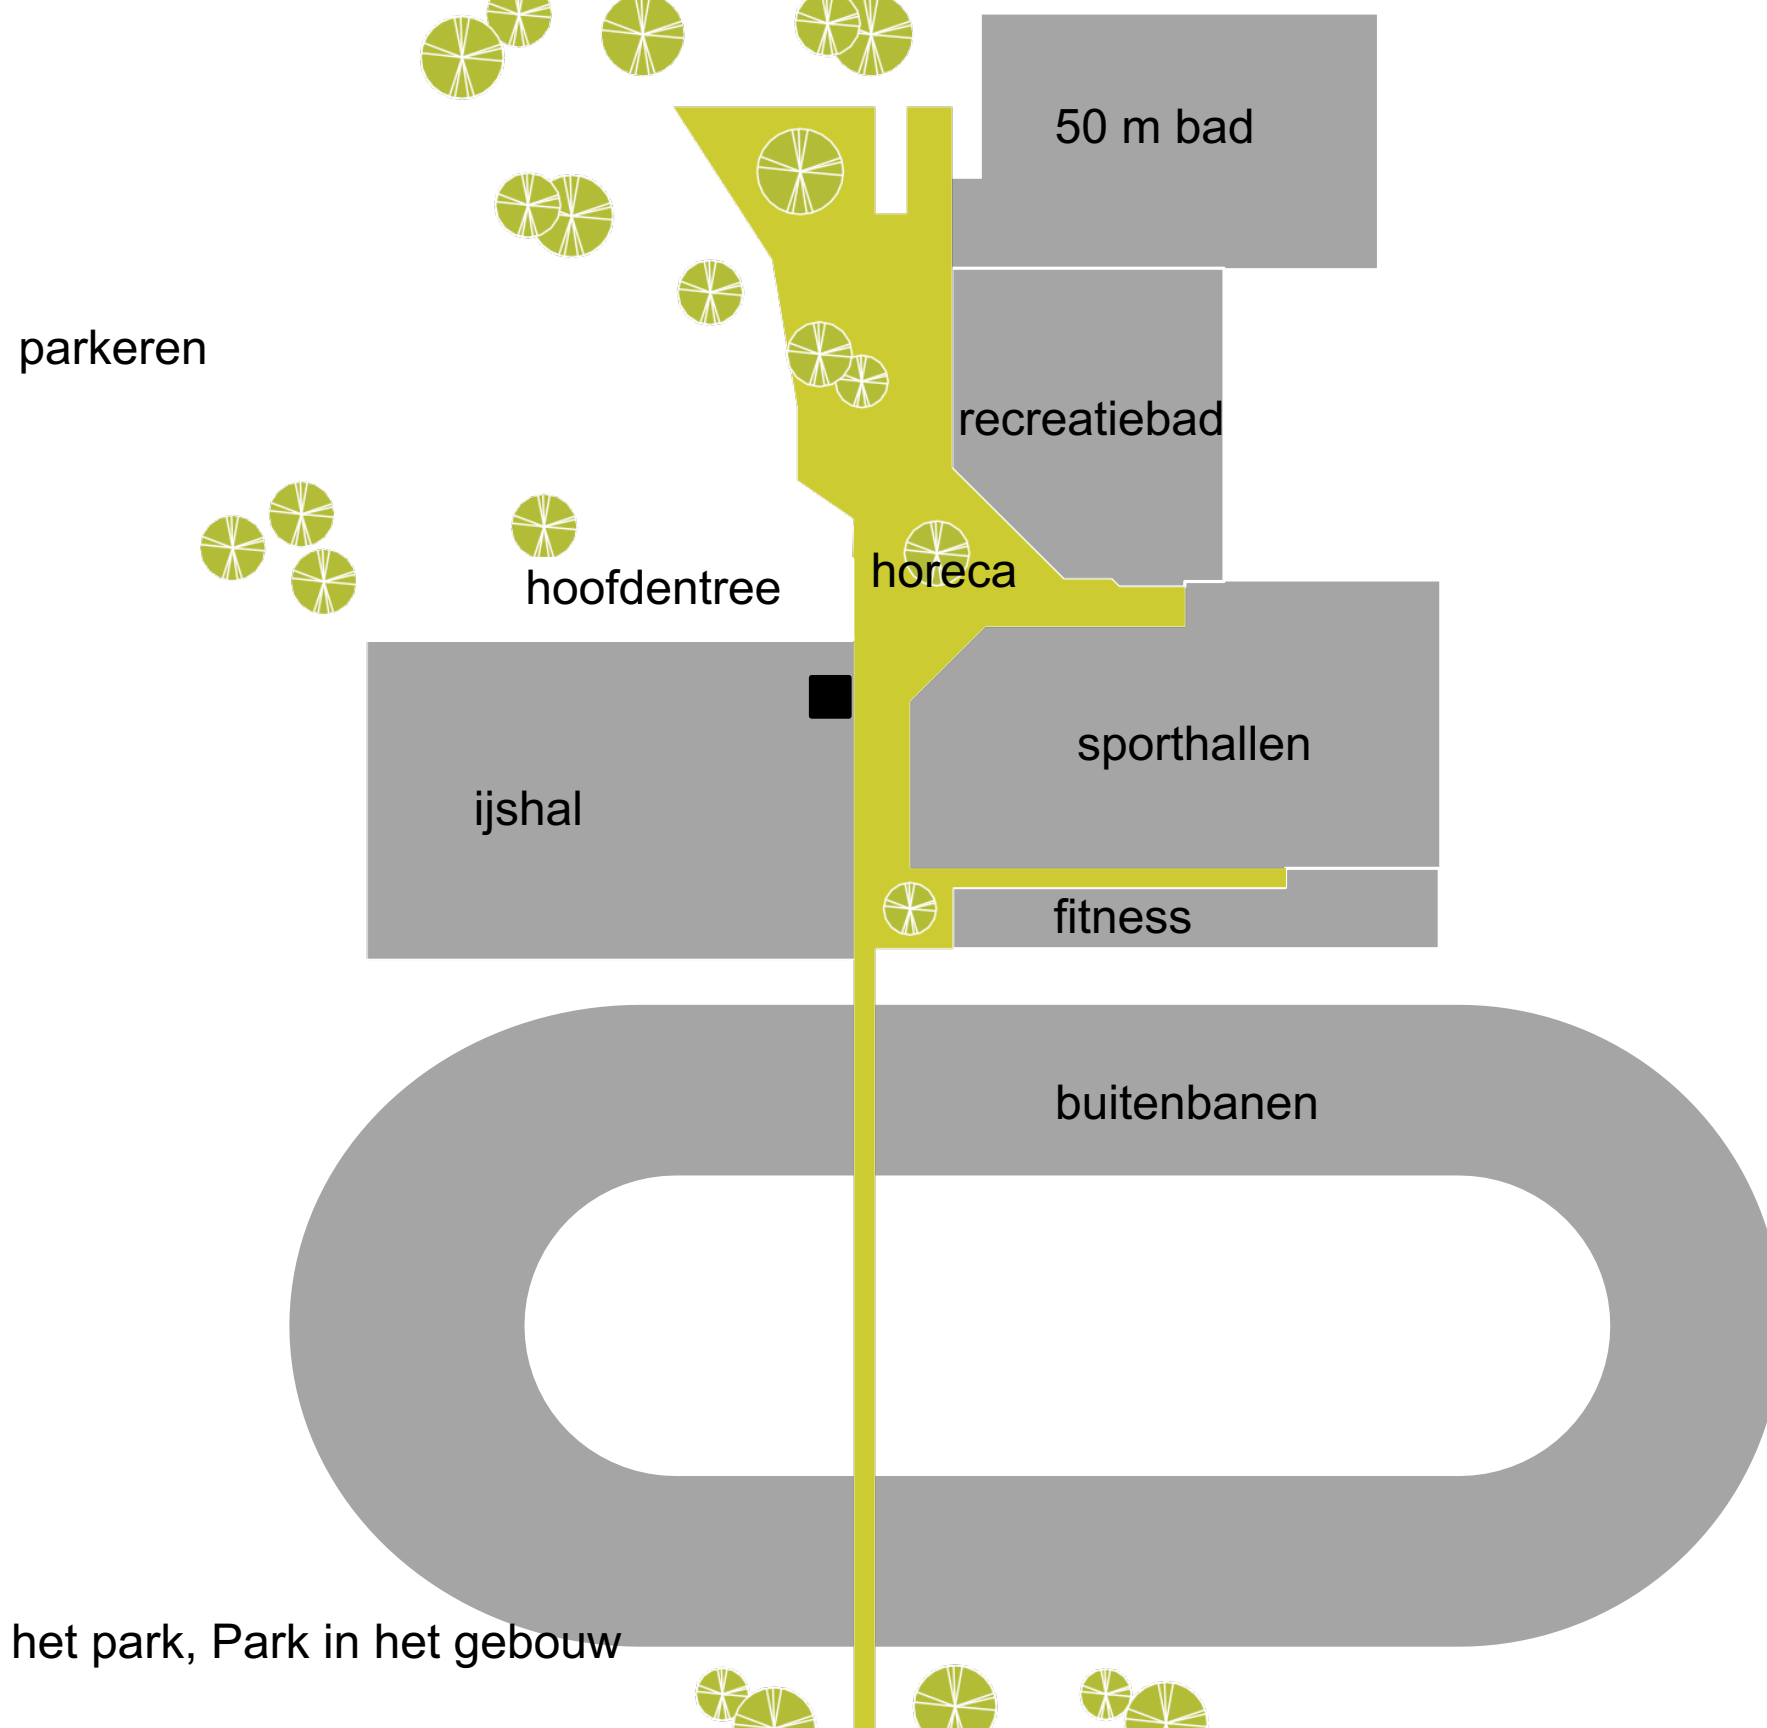

## Overkapping Buitenijsbaan

27-02-2024

NOAHH | Network Oriented Architecture

NCAIH

Concept: verschillende identiteiten

Concept: Gebouw in het park, Park in het gebouw

Impressie horeca en entree

Impresie horeca

NOAH

**Sport**

**Groen**

**Beleving**

Concept: Pergola als centrale as