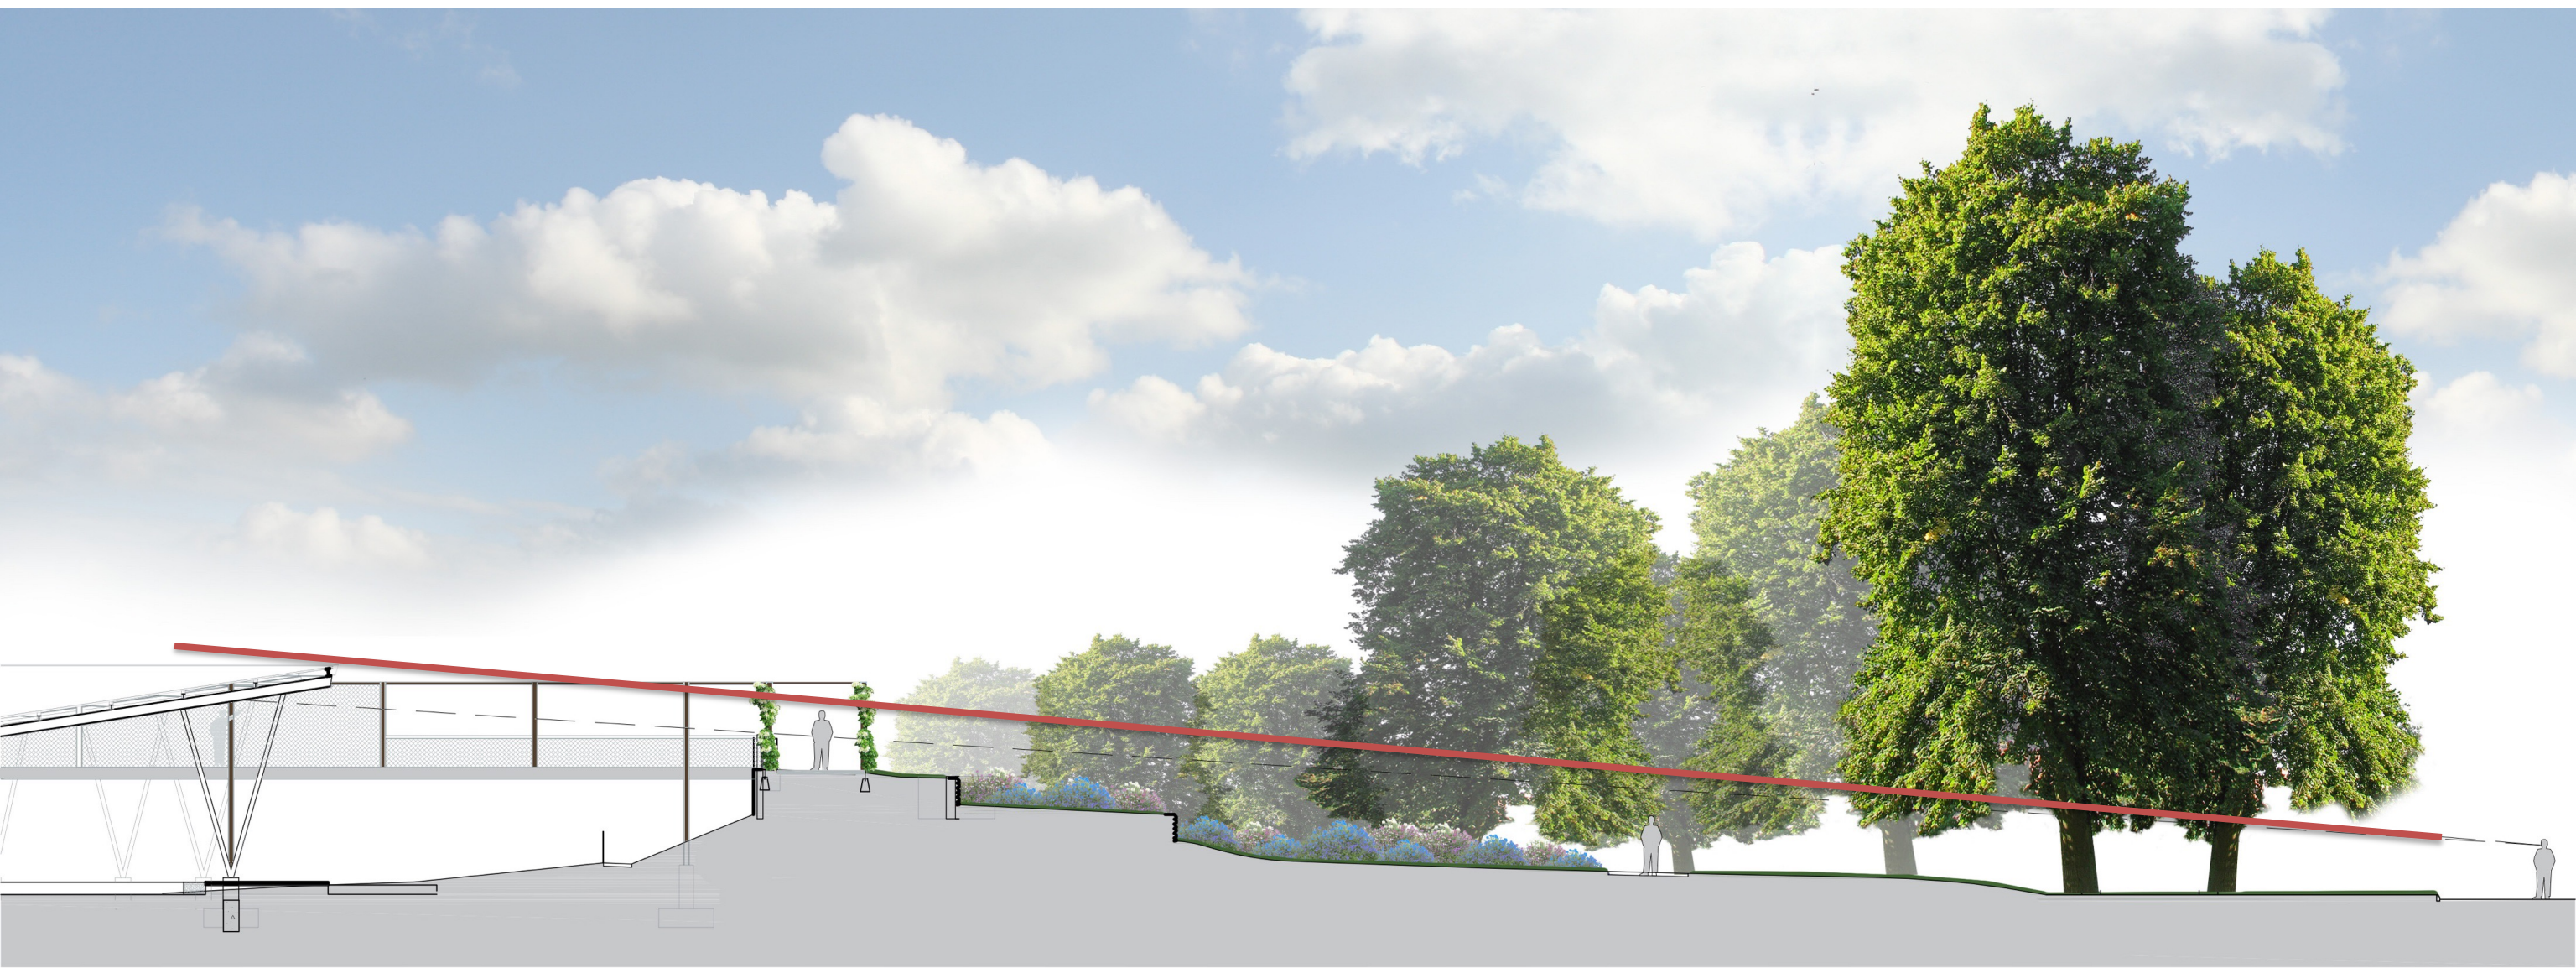

NOAH

**Sport**

**Groen**

**Beleving**

Concept: Pergola als centrale as

# Overkapping

# Overkapping buitenbaan

Impressie buitenbaan

NOAH

Noordoostgevel - 1:200

Zuidoostgevel - 1:200

Zuidwestgevel - 1:200

# Pergola

Referentie Vichy: Pergola verbindt park met kuuroord

3D Detail

Kabels: RVS met groen

Staal: Sepiabraun (RAL 8014)

Irenelaan