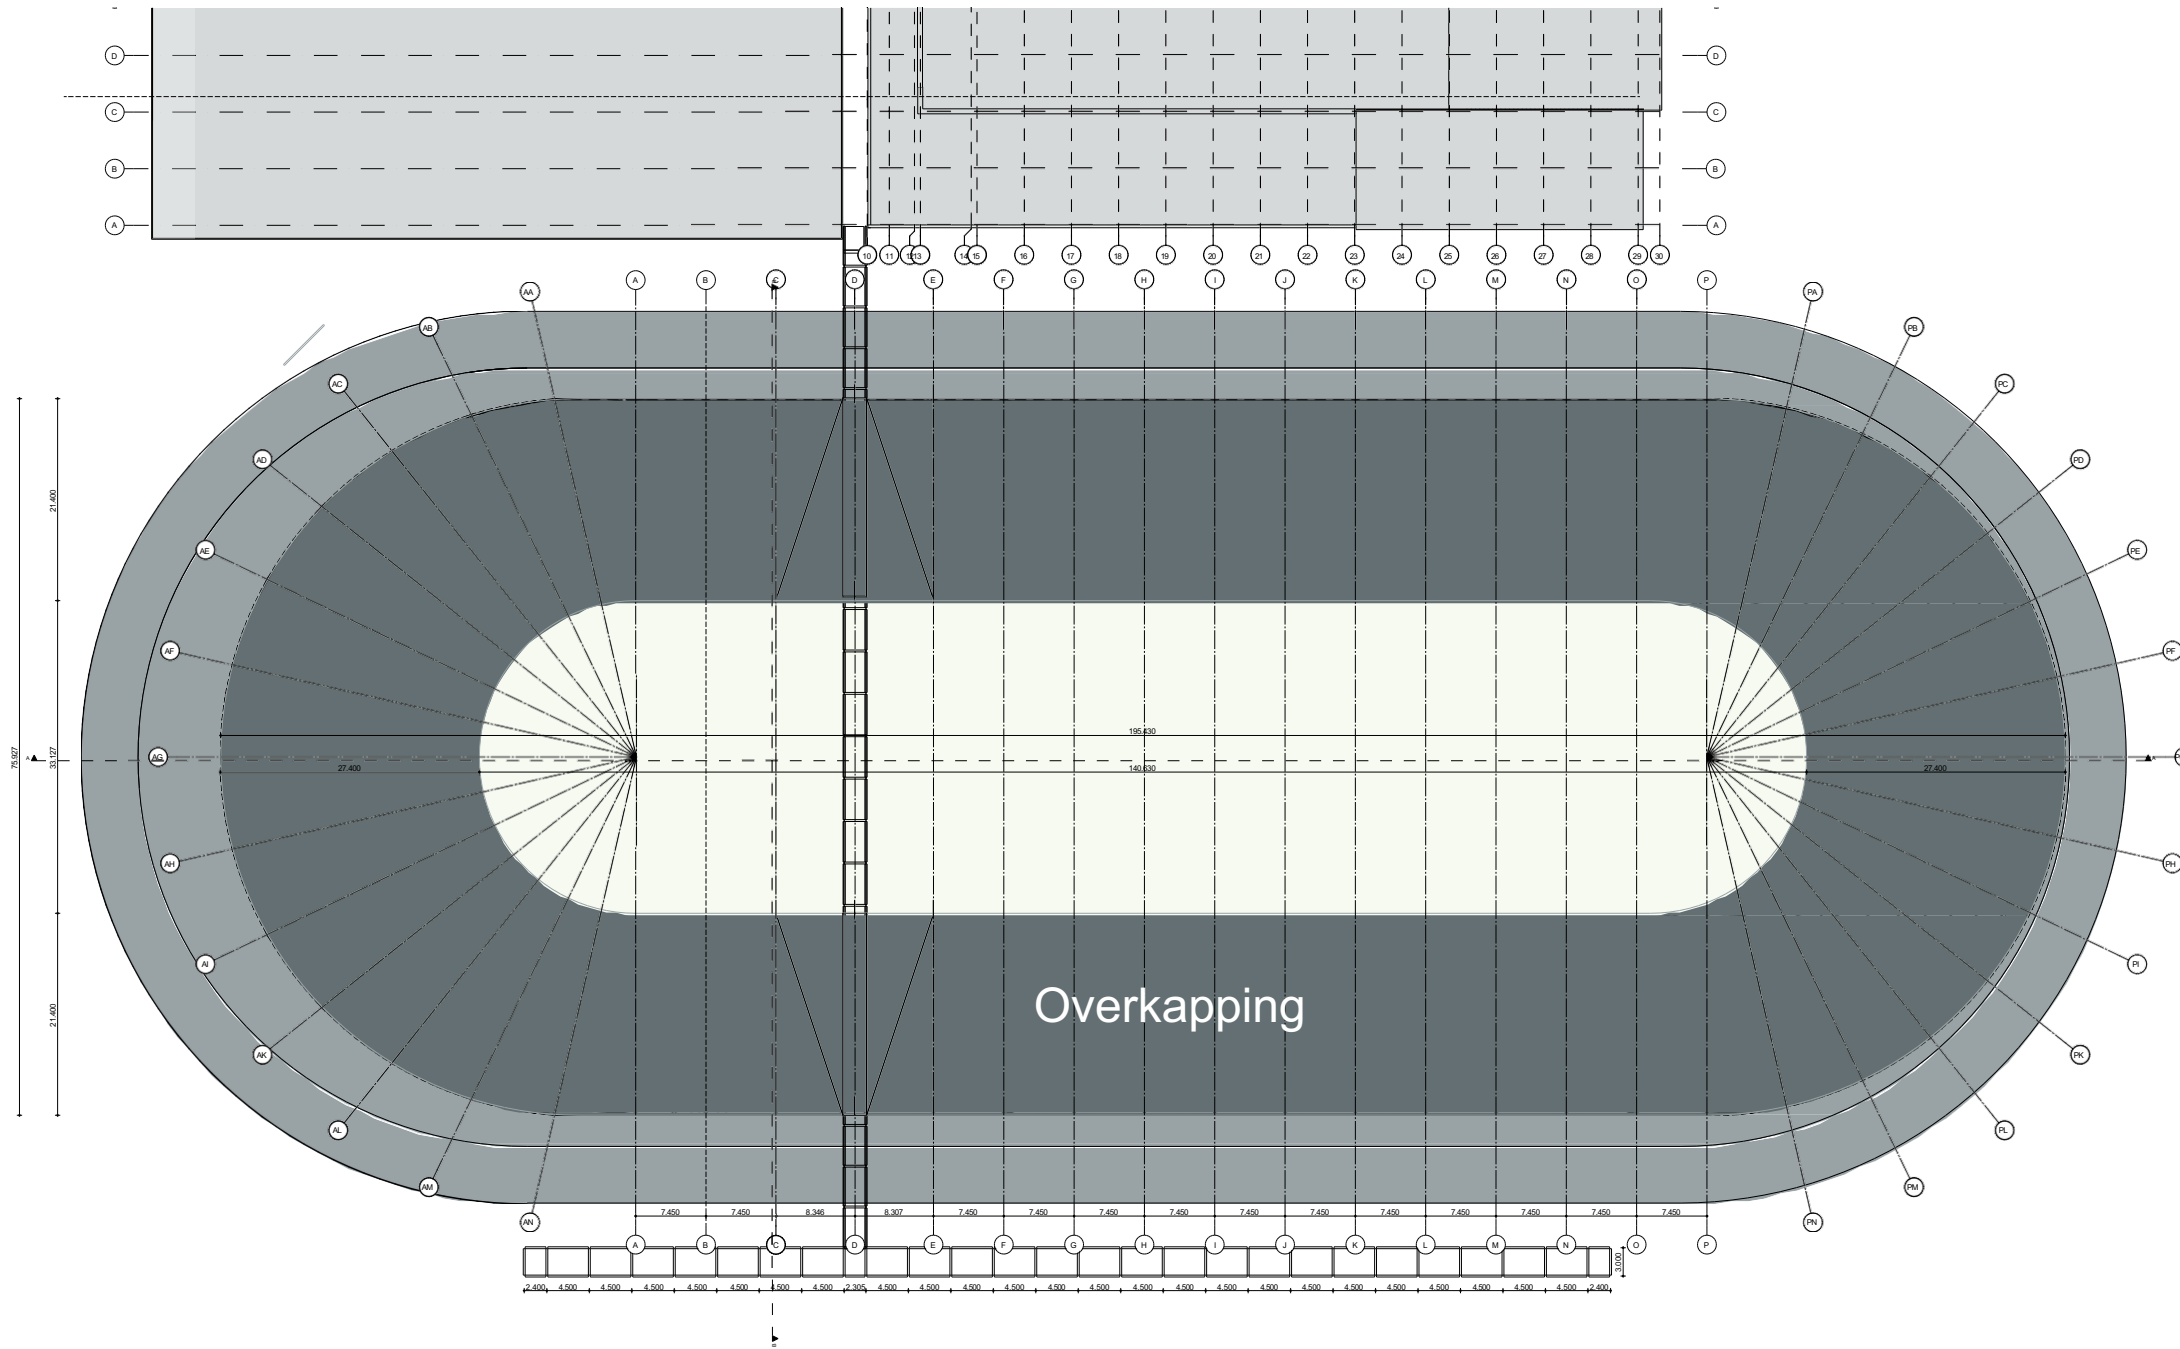

# Overkapping

# Overkapping buitenbaan

Impressie buitenbaan

NOAH

Noordoostgevel - 1:200

Zuidoostgevel - 1:200

Zuidwestgevel - 1:200