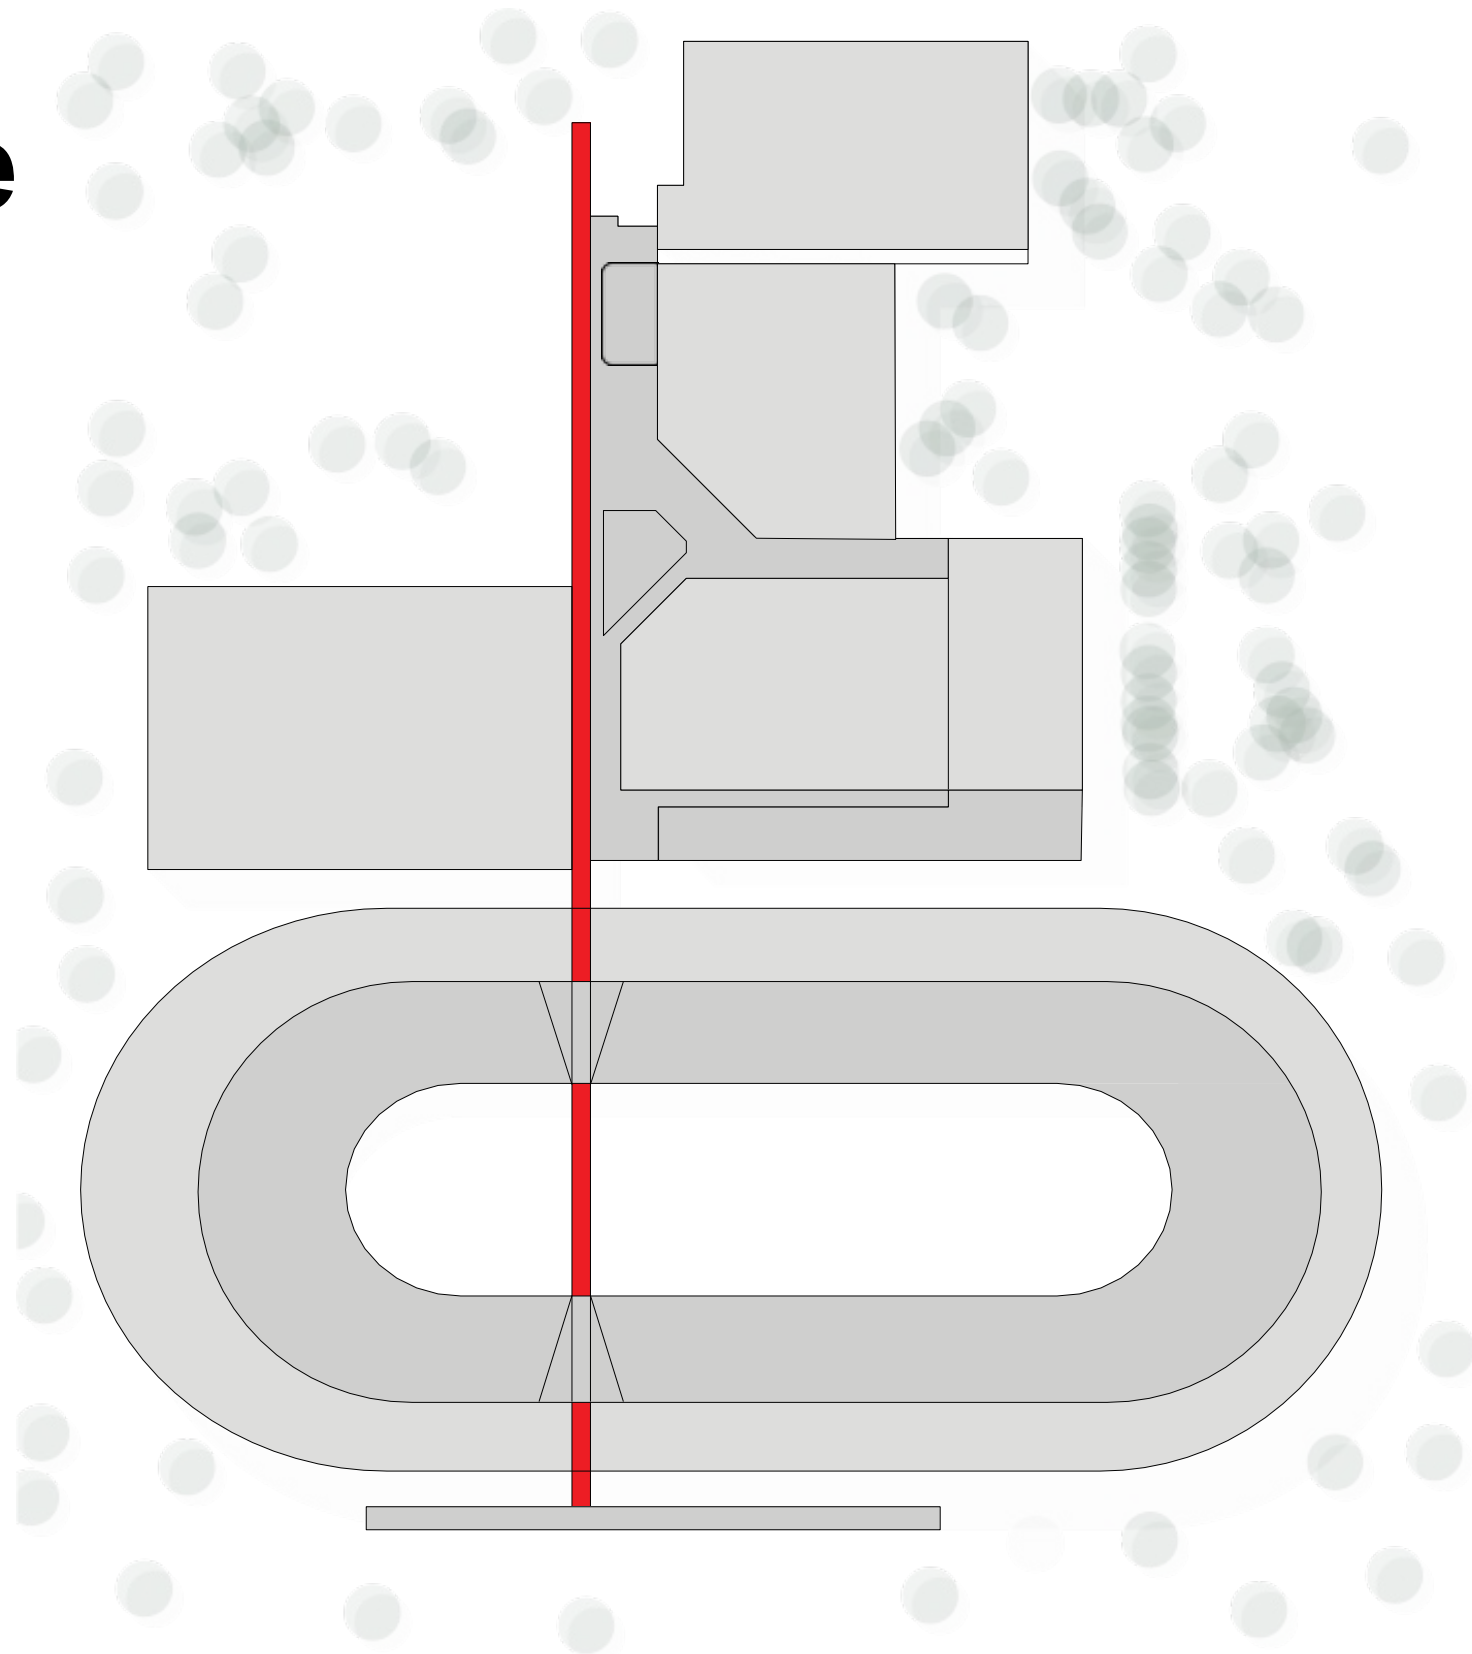

# Overkapping buitenbaan

Impressie buitenbaan

NOAH

Noordoostgevel - 1:200

Zuidoostgevel - 1:200

Zuidwestgevel - 1:200

# Pergola

Referentie Vichy: Pergola verbindt park met kuuroord

3D Detail

Kabels: RVS met groen

Staal: Sepiabraun (RAL 8014)

Irenelaan