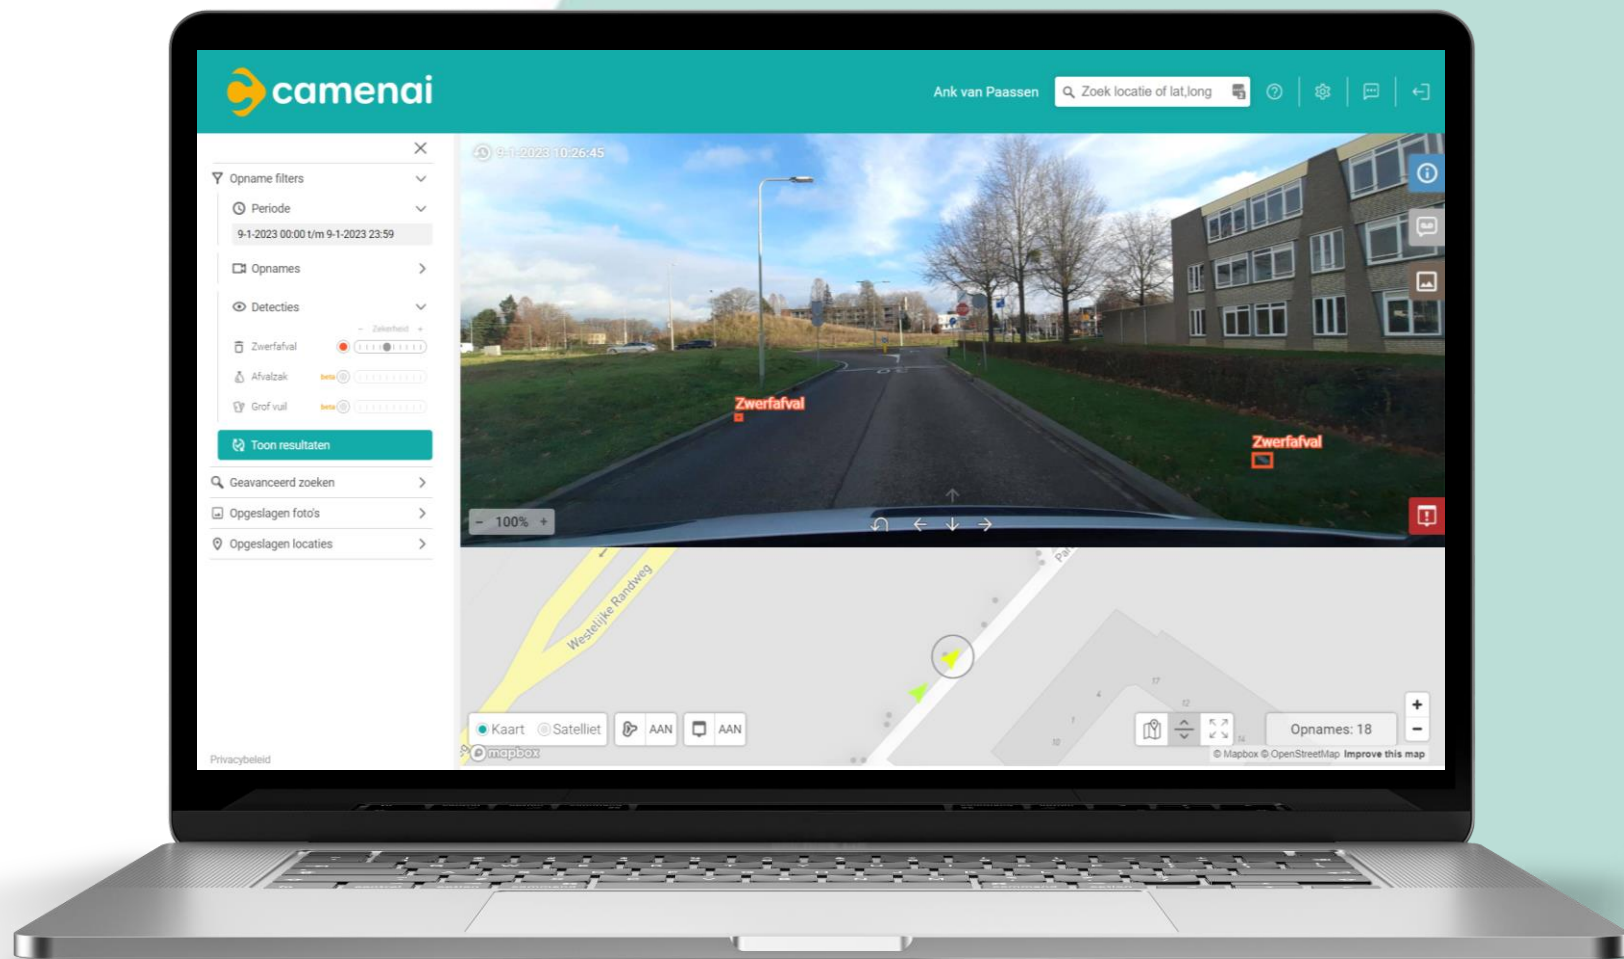

Afval

- Automatisch zoeken
  - Zwerfafval
  - Afvalzakken
  - Grof vuil
  - (Kartonafval)