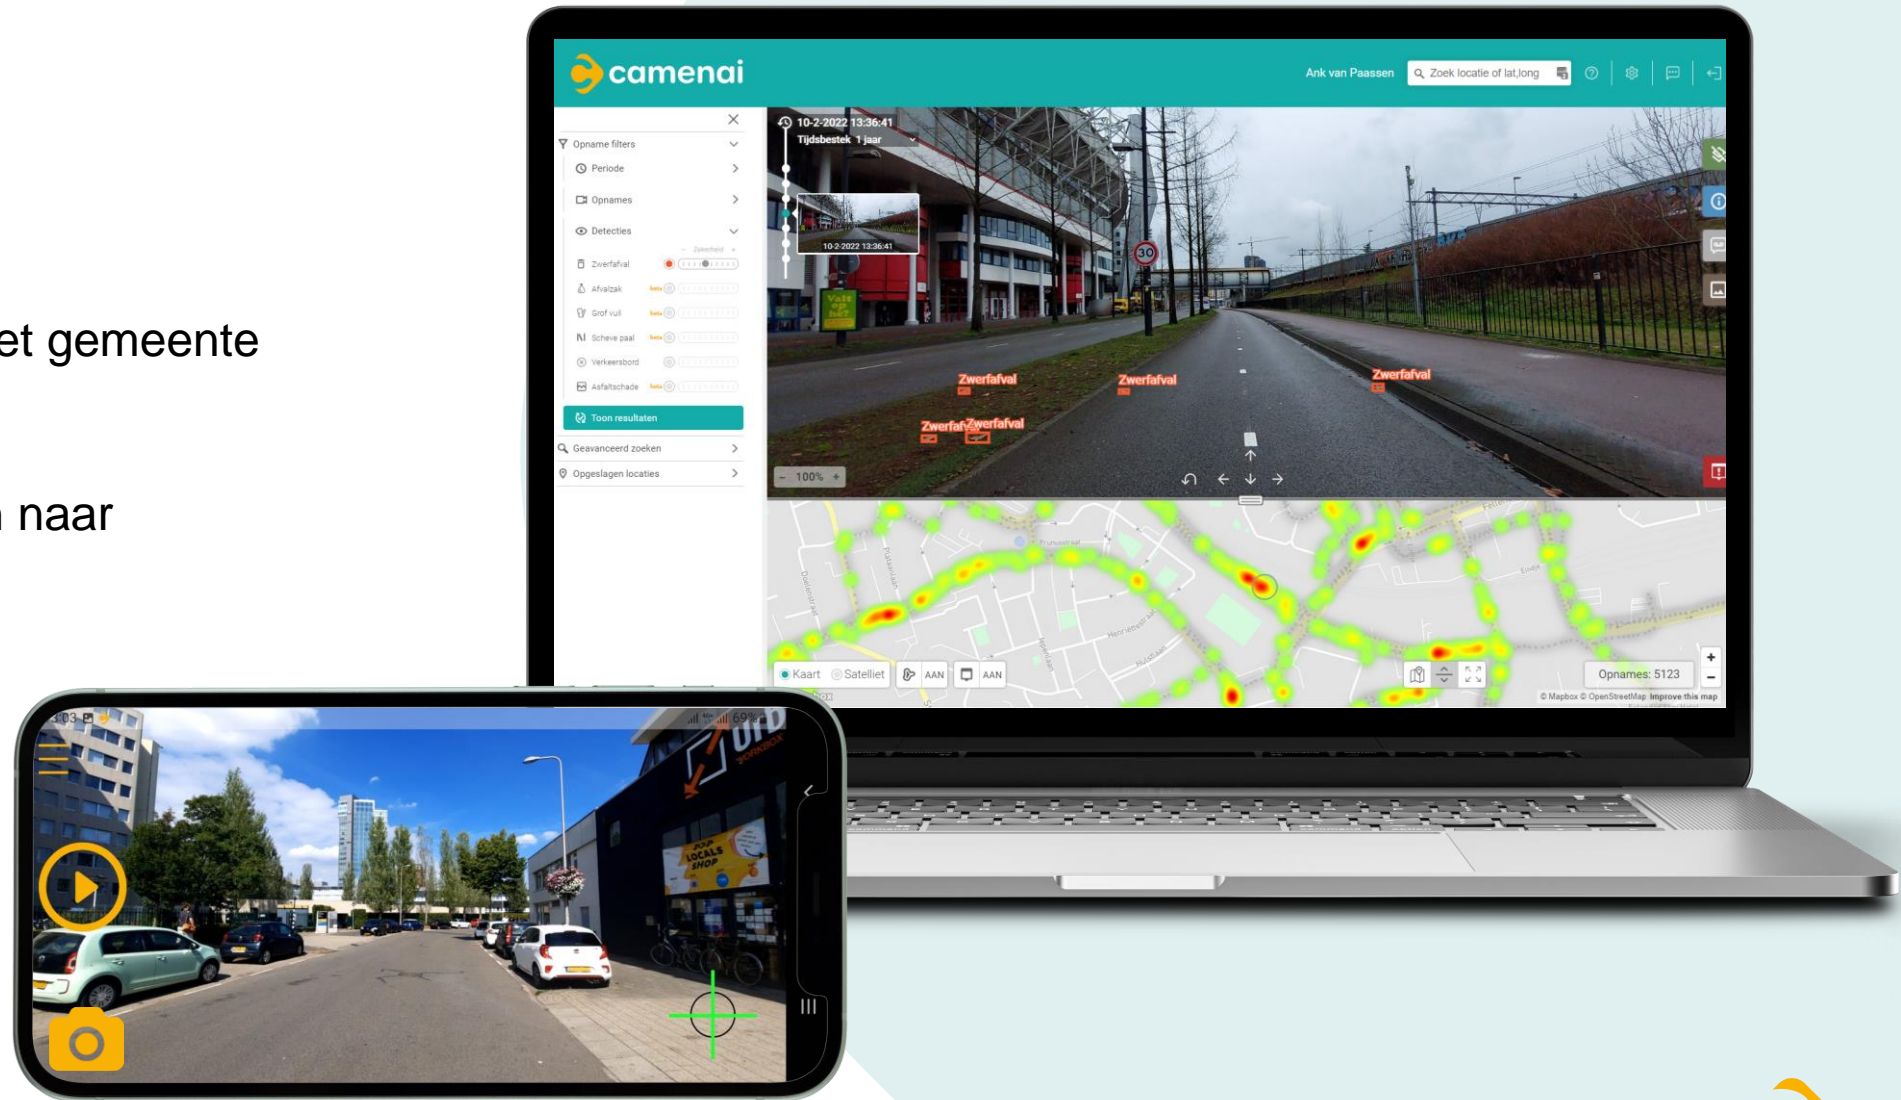

- Camera rijdt mee met gemeente
- Foto's van de straat
- Automatisch zoeken naar problemen

Hoe werkt het?

Camera instellen

- Mobiele telefoon
- Iedere 10 meter een foto

Foto's maken

- 2 busjes van de gemeente
 - Te herkennen aan een sticker
- Periode van 3 maanden
- Zeeheldenbuurt