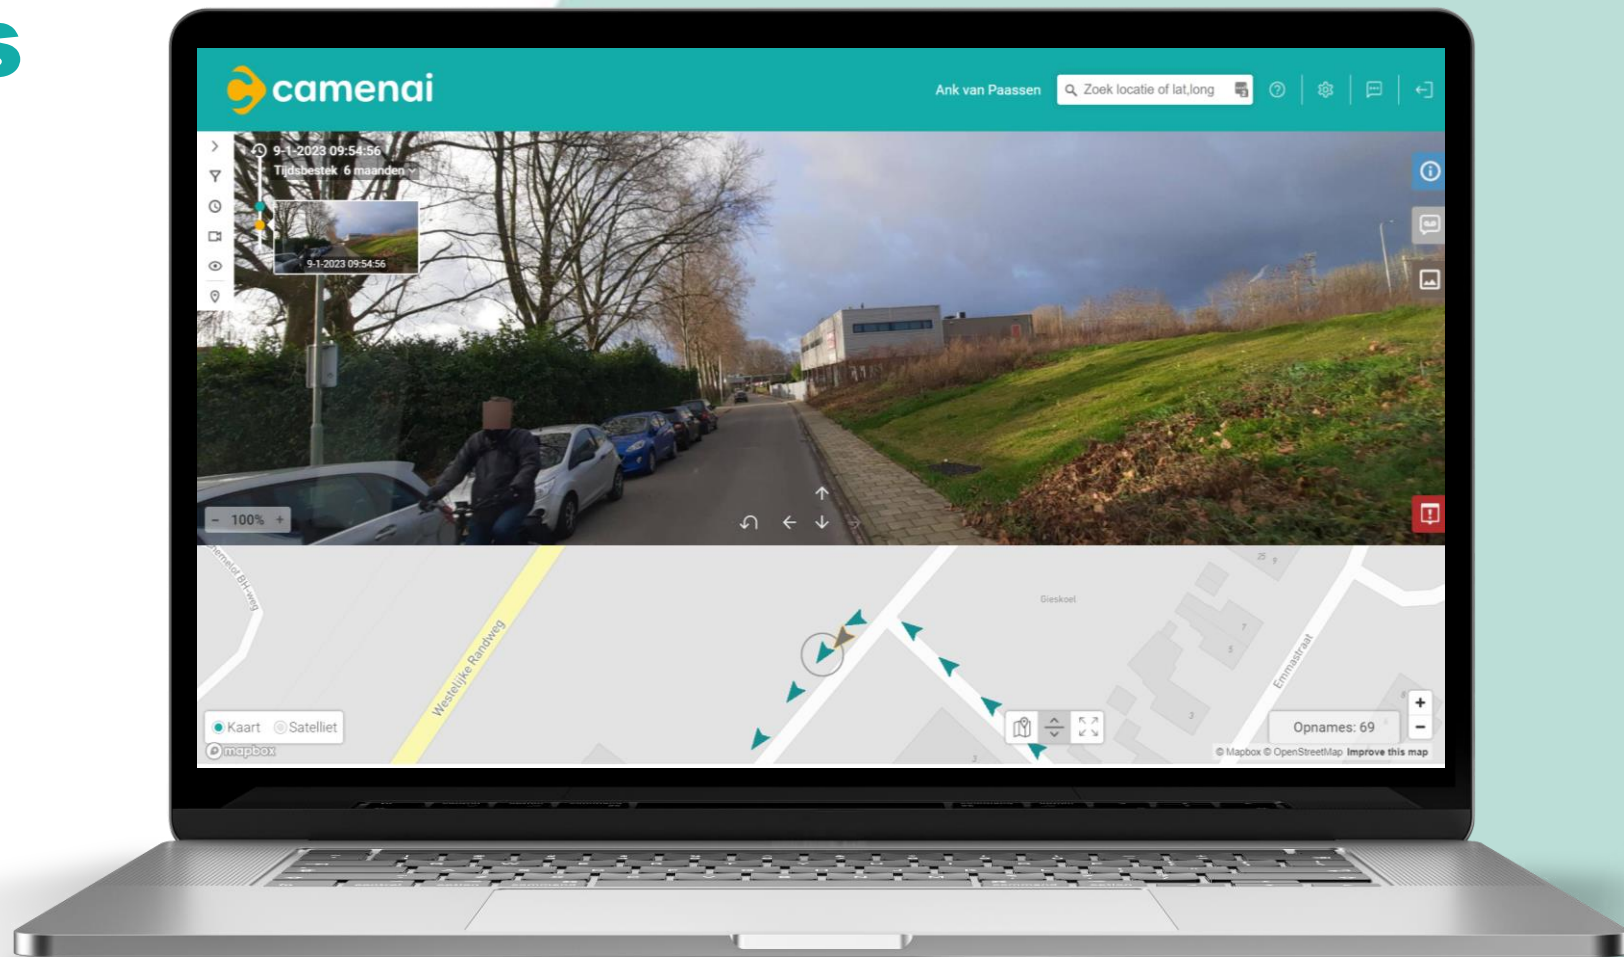

- Camera rijdt mee met gemeente
- Foto's van de straat
- Automatisch zoeken naar problemen

Hoe werkt het?

Camera instellen

- Mobiele telefoon
- Iedere 10 meter een foto

Foto's maken

- 2 busjes van de gemeente
 - Te herkennen aan een sticker
- Periode van 3 maanden
- Zeeheldenbuurt

Wat ziet de gemeente?

Foto's bekijken

- Punten op de kaart

Foto's bekijken

- Anoniem gemaakt

Geschiedenis

- Terugkijken in de tijd

Afval