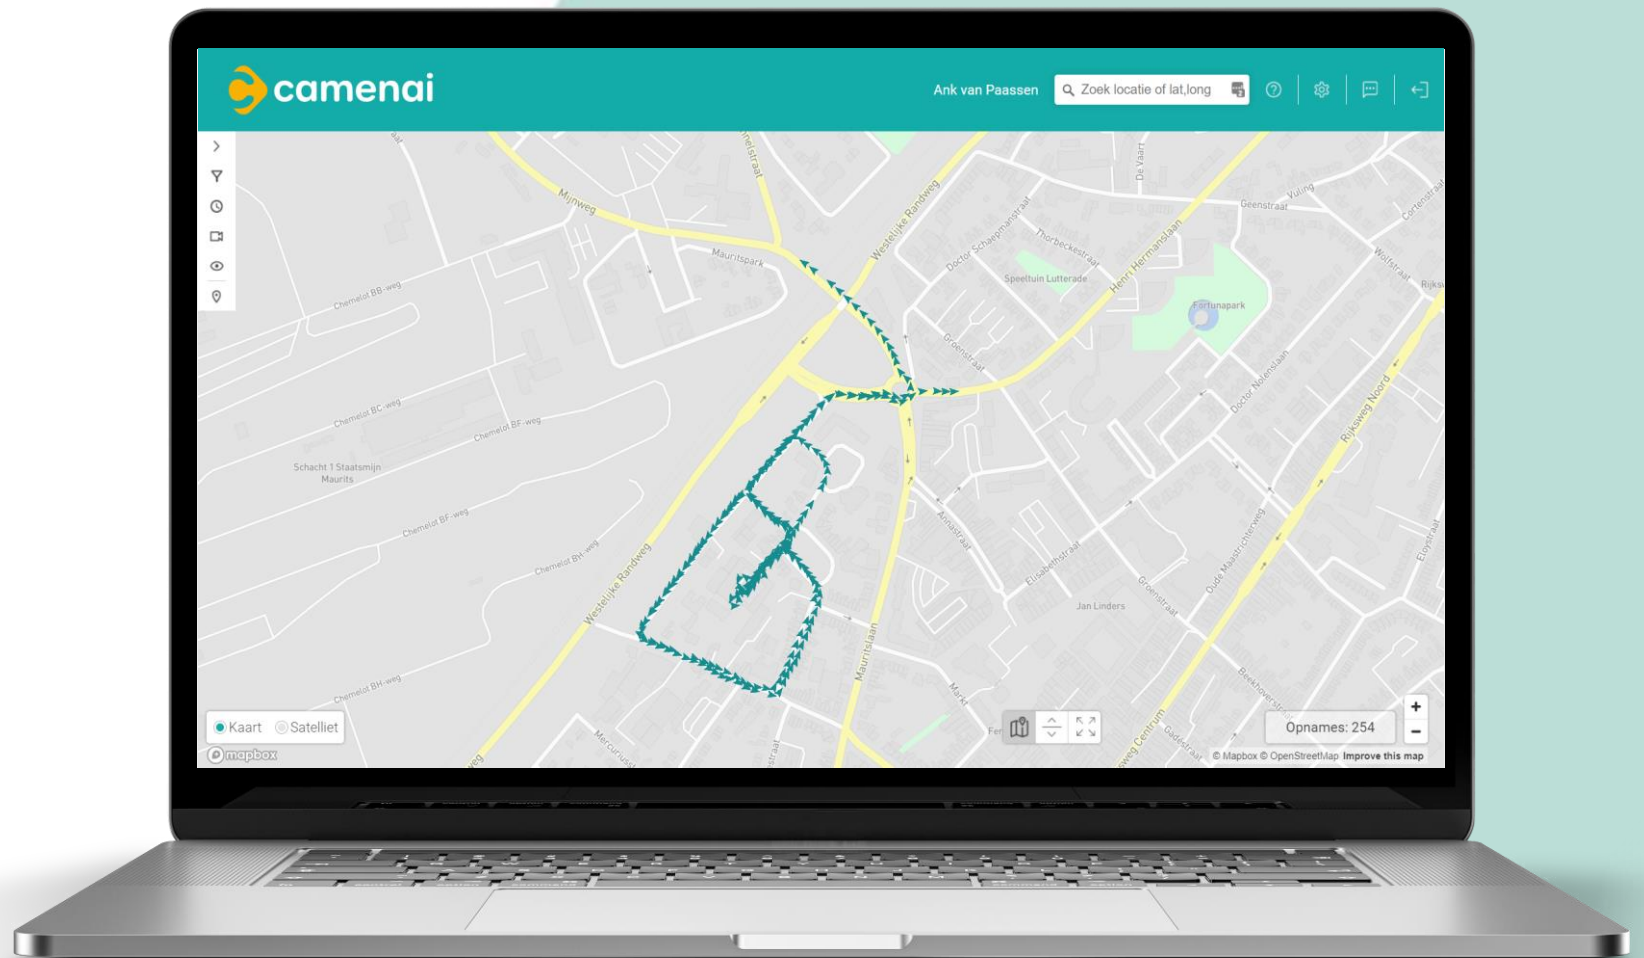

Foto's bekijken

- Punten op de kaart