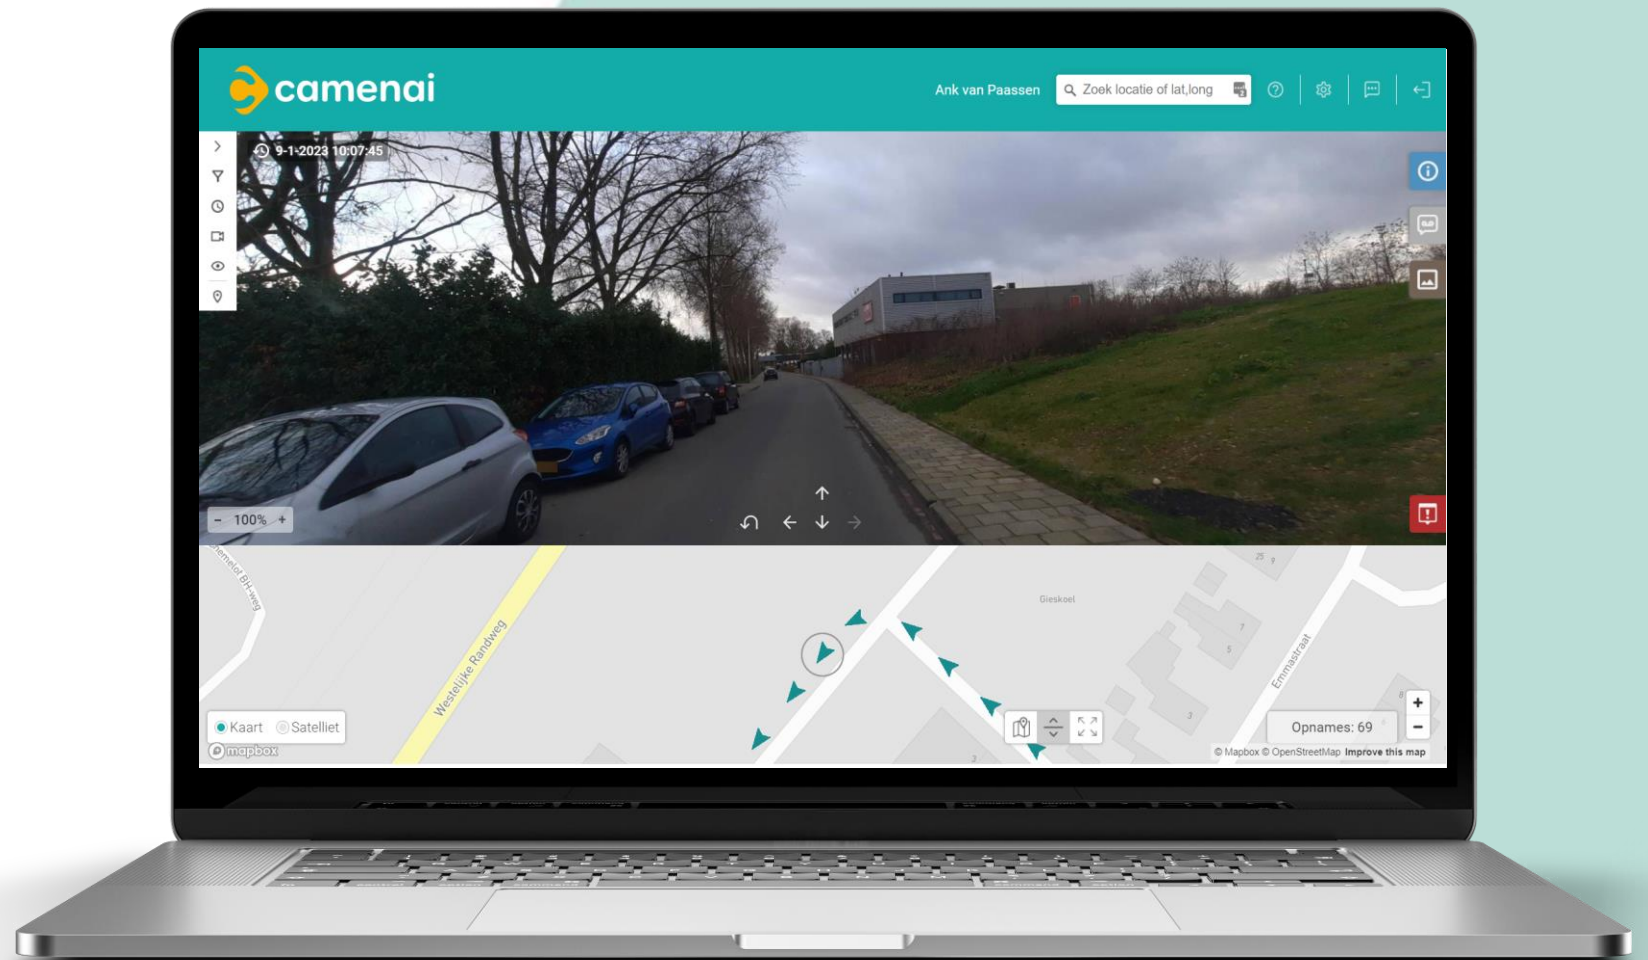

- Camera rijdt mee met gemeente
- Foto's van de straat
- Automatisch zoeken naar problemen

Hoe werkt het?

Camera instellen

- Mobiele telefoon
- Iedere 10 meter een foto

Foto's maken

- 2 busjes van de gemeente
 - Te herkennen aan een sticker
- Periode van 3 maanden
- Zeeheldenbuurt

Wat ziet de gemeente?

Foto's bekijken

- Punten op de kaart

Foto's bekijken

- Anoniem gemaakt

Geschiedenis

- Terugkijken in de tijd

Afval