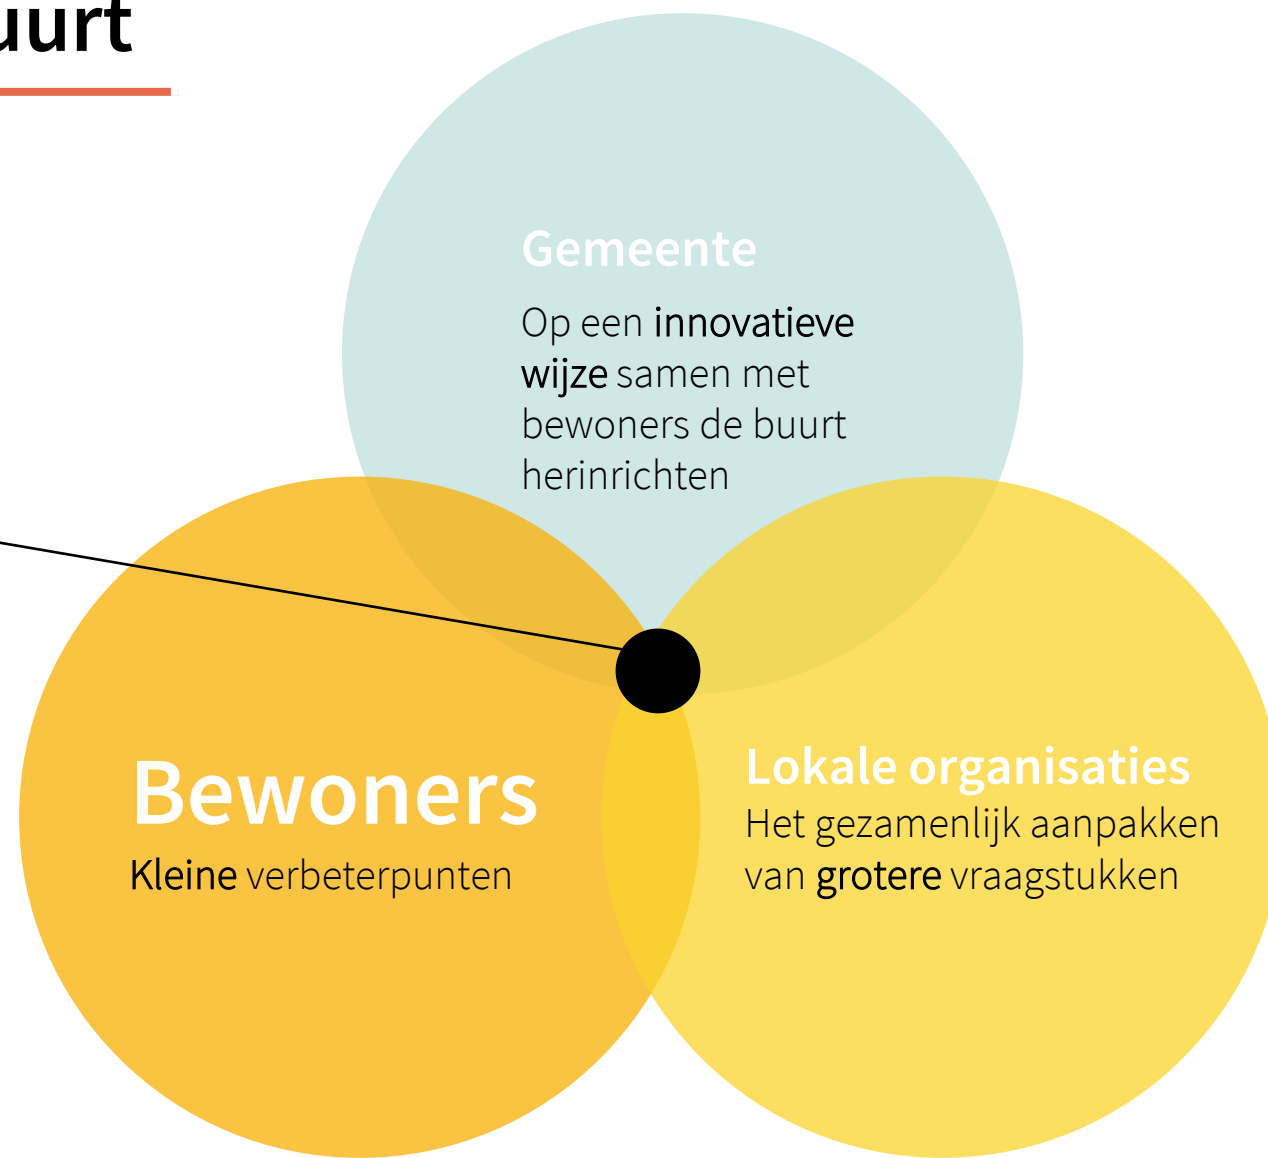

Proeftuin

Zeeheldenbuurt

Wat is een proeftuin

Hoe ziet **de toekomst**
van de **Zeeheldenbuurt** eruit?

Proeftuin Zeeheldenbuurt

verbeteren op 3 thema's

Toekomstvisie 2030

Participatie

**Klimaat
adaptatie**

**Slimme
stad**

Aanpak

Living lab

Workshop bewoners en jongeren

Netwerkbijeenkomst

Conclusies Zeeheldenbuurt

Diverse behoeften in één Proeftuin

Iedereen heeft andere behoeften!
De Proeftuin is de fysieke omgeving waar het mogelijk is om nieuwe dingen te testen
“in het echt”

Experimenten

Ideeën en vragen uit de buurt opgepakt

Buurfeest

Sportcontainer