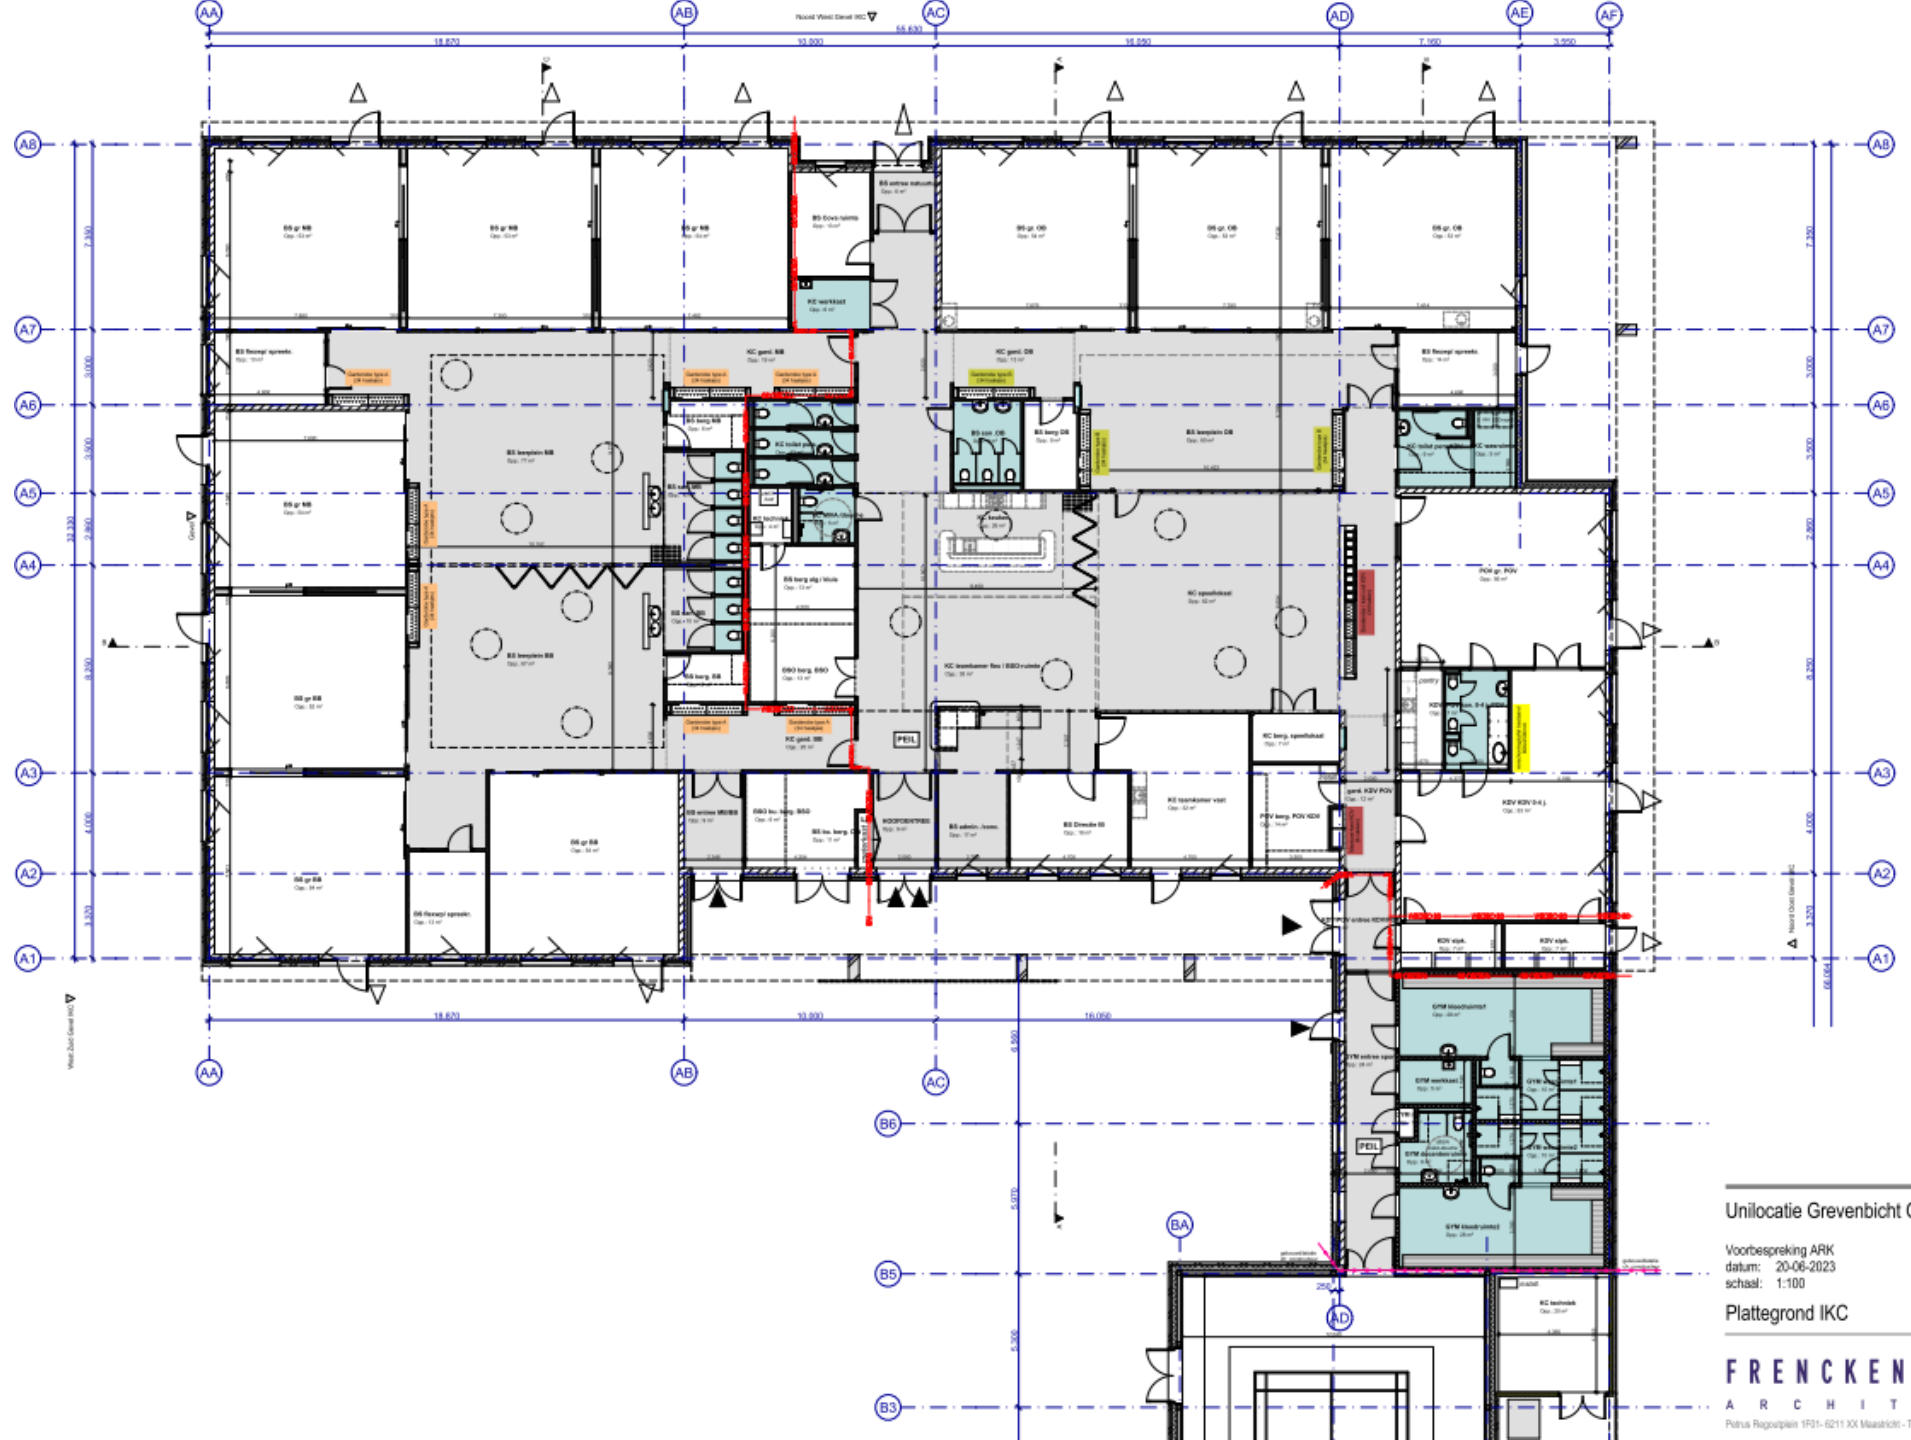

PLATTEGRONDEN

Unilocatie Grevendicht Obbicht

Voorbespreking ARK
datum: 20-06-2023
schaal: 1:100

1569 DO 1

Plattegrond IKC

FRENCKEN | SCHOL
ARCHITECTEN